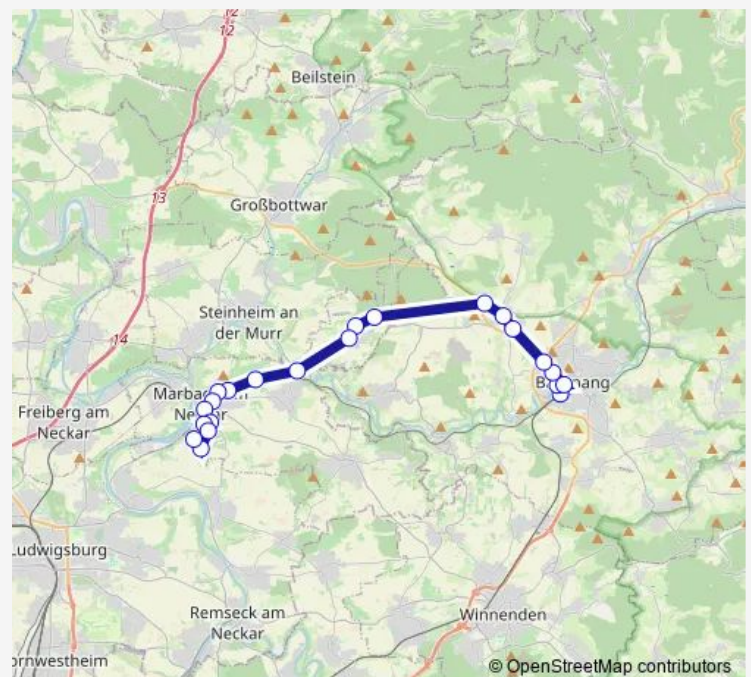

Marbach (N), Güntterstraße,Marbach (Neckar)

Marbach (N), Rielingshäuser Str.,Marbach (Neckar)

Erdmannhausen, Huober,Erdmannhausen

Erdmannhausen, Schweißbrücke

Rielingshausen, Hauptstraße,Rielingshausen

Rielingshausen, Egelsee,Rielingshausen

Rielingshausen Sportplatz

Großaspach Forstboden

Großaspach Klöpferbach

Großaspach, Lerchenstraße,Großaspach

Route schedule

Marbach (N), Stadionhalle,Marbach (Neckar) — Großaspach, Lerchenstraße,Großaspach

Monday 12:05-15:35

Tuesday 12:05-15:35

Wednesday 12:05-15:35

Thursday 12:05-15:35

Friday 12:05-15:35

Saturday —

Sunday —

Route info

Direction: Marbach (N), Stadionhalle,Marbach (Neckar)

Stops: 12

Trip Duration: 0 hour 27 min

457-2 — 457u

Direction

Hörnle (Marb.), Hochhaus,Hörnle — Backnang Zob

21 stops

[Open route schedule](#)

Hörnle (Marb.), Hochhaus,Hörnle