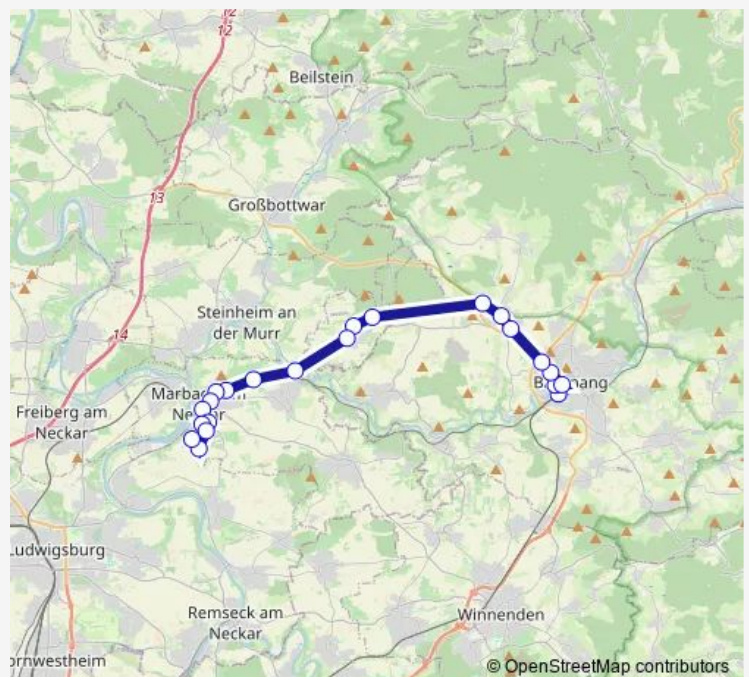

Marbach (N), Güntterstraße,Marbach (Neckar)

Marbach (N), Rielingshäuser Str.,Marbach (Neckar)

Erdmannhausen, Huober,Erdmannhausen

Erdmannhausen, Schweißbrücke

Rielingshausen, Hauptstraße,Rielingshausen

Rielingshausen, Egelsee,Rielingshausen

Tuesday 12:05-15:35

Wednesday 12:05-15:35

Thursday 12:05-15:35

Friday 12:05-15:35

Saturday —

Sunday —

Route info

Direction: Marbach (N), Stadionhalle,Marbach (Neckar)

Stops: 12

Trip Duration: 0 hour 27 min

Direction

Hörnle (Marb.), Hochhaus,Hörnle — Backnang Zob

21 stops

[Open route schedule](#)

Hörnle (Marb.), Hochhaus,Hörnle

Hörnle (Marb.), Dreibronnenstr.,Hörnle

Marbach (N), Bahnhof

Marbach (N), Rielingshäuser Str.,Marbach (Neckar)

Erdmannhausen, Huober,Erdmannhausen

Erdmannhausen, Schweißbrücke

Rielingshausen, Hauptstraße,Rielingshausen

Rielingshausen, Egelsee,Rielingshausen