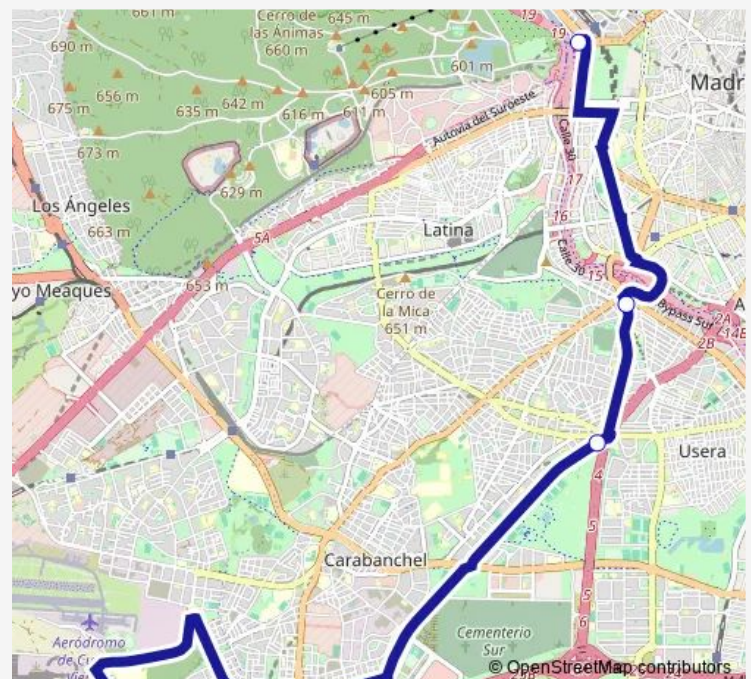

Direction

Pinar De San José - Hospitalidad — Príncipe Pío

6 stops

[Open route schedule](#)

Pinar De San José - Hospitalidad

Pinar De San José - Centro De Acogida

Metro La Peseta

Intercambiador Plaza Elíptica

Marqués De Vadillo

Príncipe Pío

Route schedule

Pinar De San José - Hospitalidad — Príncipe Pío

Monday 07:45-23:30

Tuesday 07:45-23:30

Wednesday 07:45-23:30

Thursday 07:45-23:30

Friday 07:45-23:30

Saturday 07:45-23:30

Sunday 07:45-23:30

Route info

Direction: Pinar De San José - Hospitalidad

Stops: 6

Trip Duration: 0 hour 45 min

Direction

Príncipe Pío — Pinar De San José - Hospitalidad

5 stops

[Open route schedule](#)

Príncipe Pío

Marqués De Vadillo

Intercambiador Plaza Elíptica

Metro La Peseta

Pinar De San José - Hospitalidad