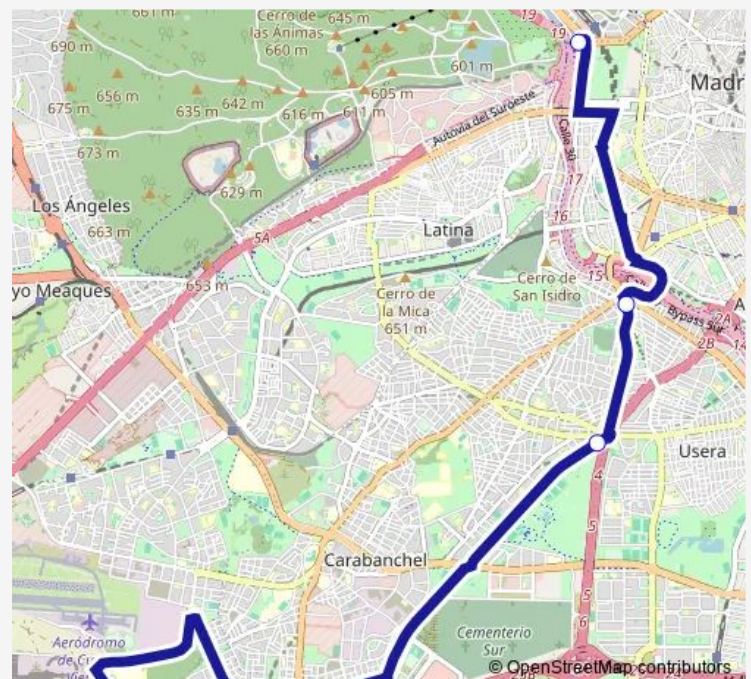

**Direction**

Pinar De San José - Hospitalidad — Príncipe Pío

6 stops

[Open route schedule](#)

Pinar De San José - Hospitalidad

Pinar De San José - Centro De Acogida

Metro La Peseta

Intercambiador Plaza Elíptica

Marqués De Vadillo

Príncipe Pío

**Route schedule**

Pinar De San José - Hospitalidad — Príncipe Pío

Monday 07:45-23:30

Tuesday 07:45-23:30

Wednesday 07:45-23:30

Thursday 07:45-23:30

Friday 07:45-23:30

Saturday 07:45-23:30

Sunday 07:45-23:30

**Route info**

Direction: Pinar De San José - Hospitalidad

Stops: 6

Trip Duration: 0 hour 45 min

## Direction

Príncipe Pío — Pinar De San José - Hospitalidad

5 stops

[Open route schedule](#)

Príncipe Pío

Marqués De Vadillo

Intercambiador Plaza Elíptica

Metro La Peseta