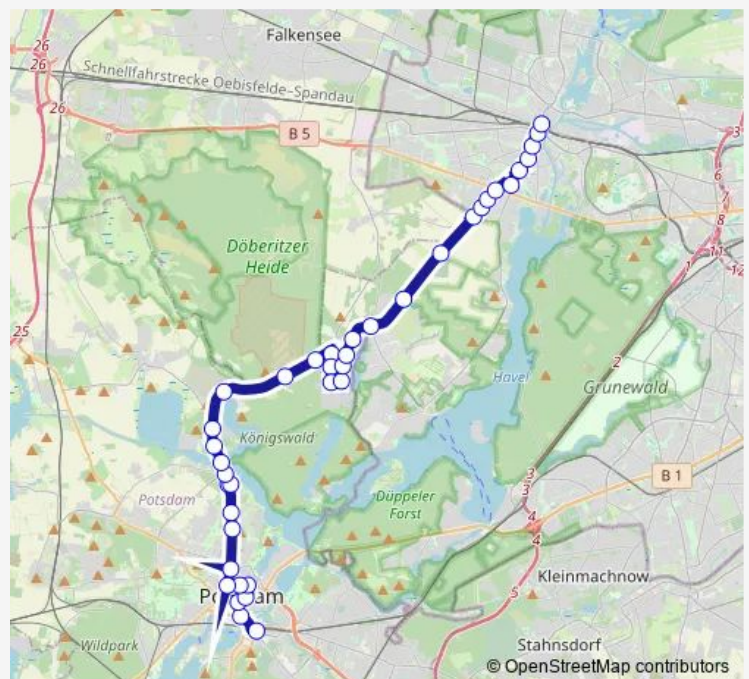

### Direction

S Potsdam Hauptbahnhof — Potsdam, Waldsiedlung Groß Glienicke

10 stops

[Open route schedule](#)

S Potsdam Hauptbahnhof

Potsdam, Alter Markt/Landtag

Potsdam, Platz der Einheit/West

Potsdam, Brandenburger Str.

Potsdam, Nauener Tor

Potsdam, Rathaus

Potsdam, Reiterweg/Alleestr.

Potsdam, Am Schragen/Russische Kolonie

Potsdam, Landesumweltamt

Potsdam, Waldsiedlung Groß Glienicke

### Route schedule

S Potsdam Hauptbahnhof — Potsdam, Waldsiedlung Groß Glienicke

Monday 06:16

Tuesday 06:16

Wednesday 06:16

Thursday 06:16

Friday 06:16

Saturday —

### Route info

Direction: S Potsdam Hauptbahnhof

Stops: 10

Trip Duration: 0 hour 26 min