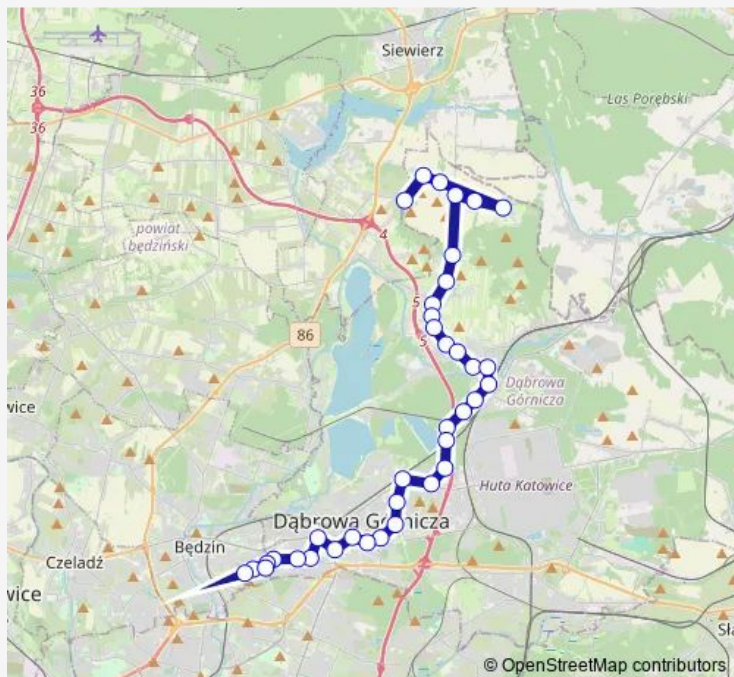

Saturday 14:25

Sunday 14:25

Route info

Direction: Mydlice Pętla

Stops: 46

Trip Duration: 1 hour 13 min

Pogoria I Droga do plaży

Ząbkowice Willowa

Ujejsce Skrzyżowanie

Ujejsce Szkoła

Podbuczyny Cmentarz

Karsów [nż]

Karsów Spółdzielnia

Karsów Autostrada

Podskale Wiadukt

Wojkowice Kościelne Remiza