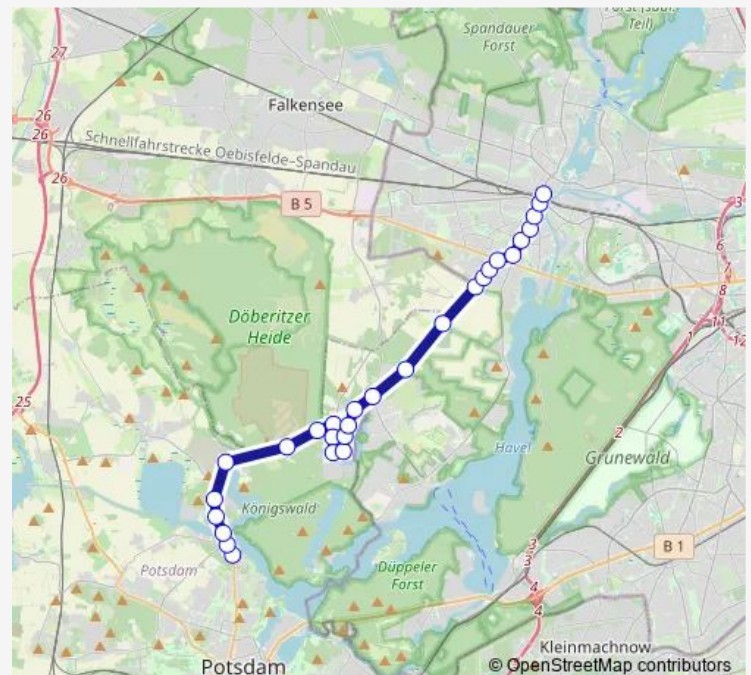

Saturday —

Sunday —

Route info

Direction: S+U Rathaus Spandau

Stops: 28

Trip Duration: 0 hour 41 min

Bullenwinkel

Krampnitzsee

Bassewitz

Heinrich-Heine-Weg

Römerschanze

Amundsenstr./Nedlitzer Str.

Campus Jungfernsee

Direction

Campus Jungfernsee — S+U Rathaus Spandau

28 stops

[Open route schedule](#)

Campus Jungfernsee

Amundsenstr./Nedlitzer Str.

Römerschanze

Heinrich-Heine-Weg

Bassewitz

Krampnitzsee

Bullenwinkel