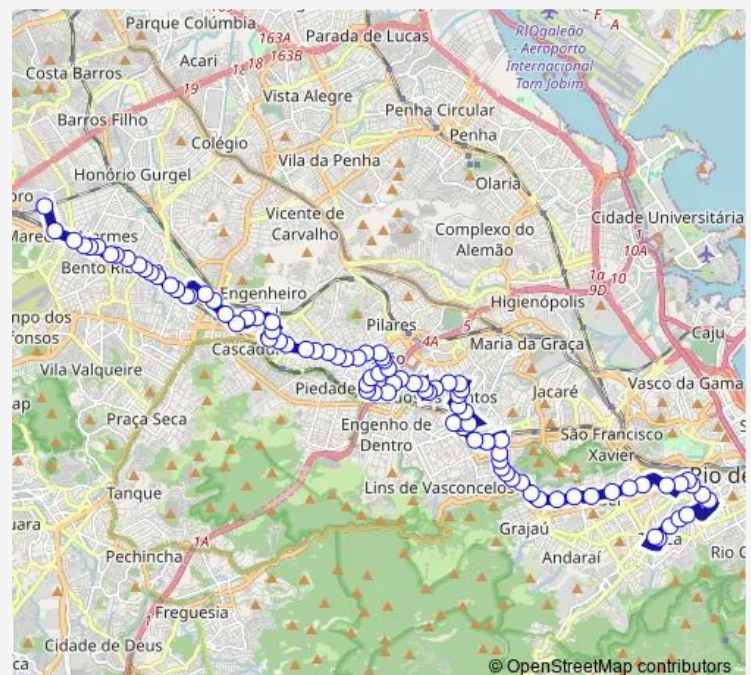

Estação Marechal Hermes : Norte

Guatambu

Praça Lautaro

Estação Prefeito Bento Ribeiro : Norte

Estação Prefeito Bento Ribeiro : Norte

Ludgero Pinho

Acácio Santos

Vila Nova

Carvalho de Souza

Miguel Rangel

Estação Cascadura : Norte

Pedreira

Route schedule

Ponto Final: Marechal Hermes : Massenet — Ponto Final: Saens Peña : Rua General Roca

Monday 00:00

Tuesday 00:00

Wednesday 00:00

Thursday 00:00

Friday 00:00

Saturday 00:00

Sunday 00:00

Route info

Direction: Ponto Final: Marechal Hermes : Massenet

Stops: 79

Trip Duration: 1 hour 7 min

638 — Marechal Hermes - Saens Peña

Silverio

Palatinado

Amália

Guaramiranga

Manuel Murtinho

Lima Barreto