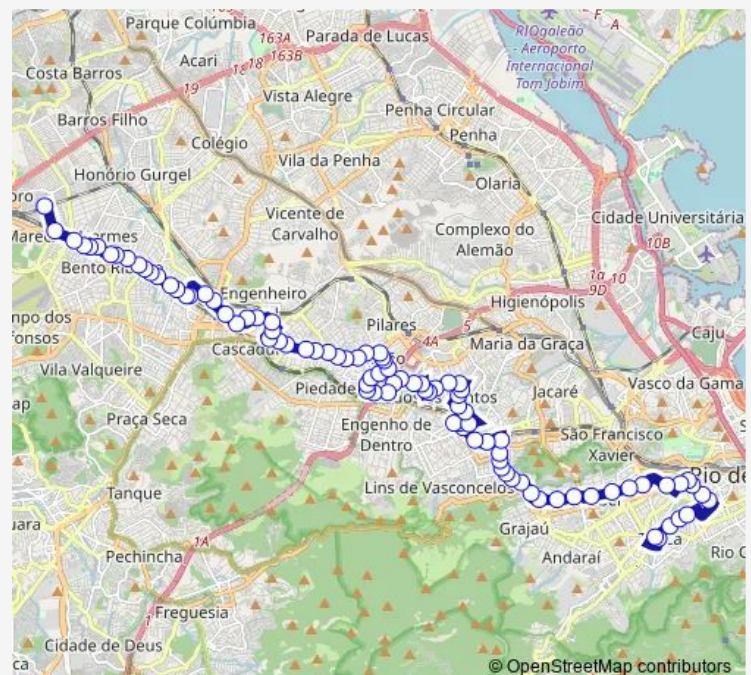

Estação Marechal Hermes : Norte

Guatambu

Praça Lautaro

Estação Prefeito Bento Ribeiro : Norte

Estação Prefeito Bento Ribeiro : Norte

Ludgero Pinho

Acácio Santos

Vila Nova

Carvalho de Souza

Miguel Rangel

Estação Cascadura : Norte

Pedreira

Route schedule

Ponto Final: Marechal Hermes : Massenet — Ponto Final:
Saens Peña : Rua General Roca

Monday 00:00

Tuesday 00:00

Wednesday 00:00

Thursday 00:00

Friday 00:00

Saturday 00:00

Sunday 00:00

Route info

Direction: Ponto Final: Marechal Hermes : Massenet

Stops: 79

Trip Duration: 1 hour 44 min

638 — Marechal Hermes - Saens Peña

Silverio

Palatinado

Amália

Guaramiranga

Manuel Murtinho

Lima Barreto