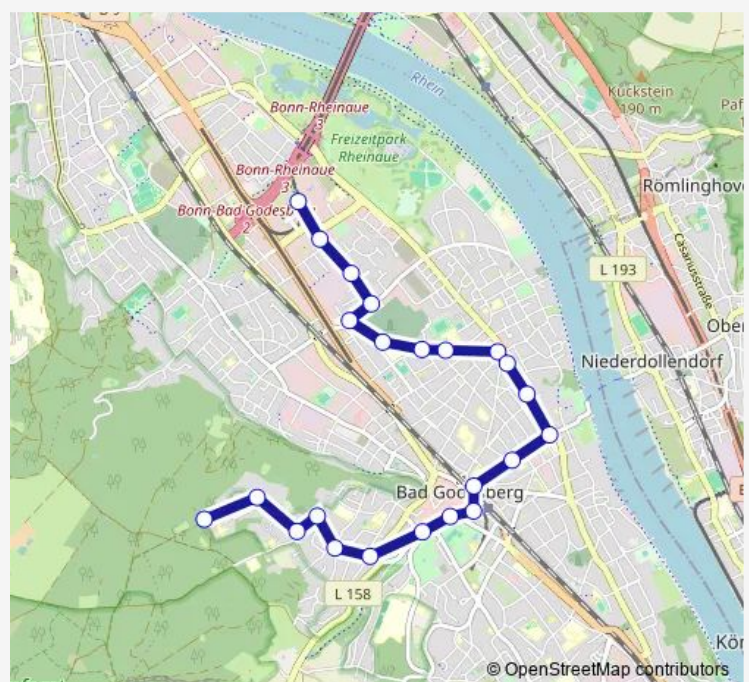

Bonn Schweinheim Viktorshöhe

Bonn Schweinheim Stadtwald/Ev. Krankenhaus

### Route schedule

Bonn Bad Godesberg Bf / Rheinallee — Bonn Schweinheim Stadtwald/Ev. Krankenhaus

Monday	24:56-02:56 <sup>+1</sup>
Tuesday	24:56-02:56 <sup>+1</sup>
Wednesday	24:56-02:56 <sup>+1</sup>
Thursday	24:56-02:56 <sup>+1</sup>
Friday	24:56-02:56 <sup>+1</sup>
Saturday	24:56-02:56 <sup>+1</sup>
Sunday	03:56-02:56 <sup>+1</sup>

### Route info

Direction: Bonn Bad Godesberg Bf / Rheinallee

Stops: 12

Trip Duration: 0 hour 10 min

## Direction

Bonn Schweinheim Stadtwald/Ev. Krankenhaus — Bonn Hochkreuz Robert-Schuman-Platz

22 stops

[Open route schedule](#)

Bonn Schweinheim Stadtwald/Ev. Krankenhaus

Bonn Schweinheim Viktorshöhe

Bonn Schweinheim Waldstr.