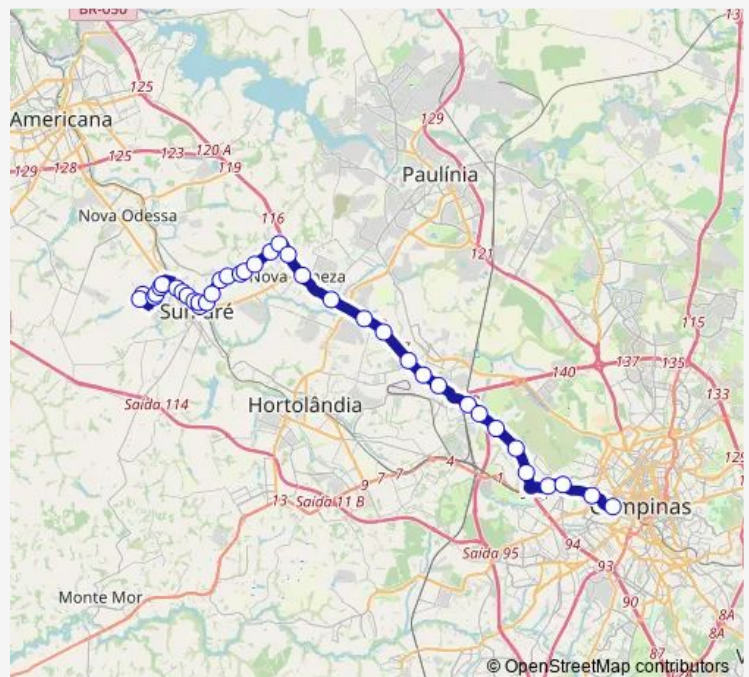

# Bus 638 Sumare (Jardim Joao Paulo II) - Campinas (Terminal Metropolitano Prefeito Magalhaes Teixeira)

[Go to website](#)

**Direction**  
 Rua Orlando Antonio de Matos (oposto ao n 523) — Terminal Metropolitano Prefeito Magalhaes Teixeira

38 stops

[Open route schedule](#)

- Rua Orlando Antonio de Matos (oposto ao n 523)
- R. Orlando Antonio De Mattos 184 - Ar1 - Administracao Regional D Sumare - SP 13172-670 Brasil
- Rua Ludovico Scrocca 1025 - Parque Joao de Vasconcelos Sumare - SP 13172-675 Brasil
- R. Ludovico Scrocca 815 - Jardim das Palmeiras Sumare - SP 13172-250 Brasil
- Rua Ludovico Scrocca 559 - Vila Zilda Natel Sumare - SP 13172-250 Brasil
- Rua Ludovico Scrocca 275 - Vila Yolanda Costa e Silva Sumare - SP 13172-250 Brasil
- Av. Joao Argenton 1951 - Jardim Primavera Sumare - SP 13170-584 Brasil
- Av. Joao Argenton 1431 - Estacao Primavera - Jardim Primavera Sumare - SP 13170-275 Brasil
- Av. Joao Argenton - Av. Julia Vasconcelos Bufarah - Centro Sumare - SP 13170-006 Brasil
- Terminal Rodoviario de Sumare
- Av. Julia Vasconcelos Bufarah 349 - Centro Sumare - SP 13170-003 Brasil
- Av. 3M 139 - Centro Sumare - SP 13170-014 Brasil
- Estacao Pronto Socorro Municipal 2 - Av. Julio de Vasconcelos -Vila Valle Sumare - SP 13174-181 Brasil
- Av. Julio de Vasconcelos - Estacao Santa Terezinha - Vila Valle Sumare - SP 13174-050 Brasil

## Route schedule

Rua Orlando Antonio de Matos (oposto ao n 523) — Terminal Metropolitano Prefeito Magalhaes Teixeira

Monday	04:45-22:40
Tuesday	04:45-22:40
Wednesday	04:45-22:40
Thursday	04:45-22:40
Friday	04:45-22:40
Saturday	04:45-21:00
Sunday	05:00-21:00

## Route info

Direction: Rua Orlando Antonio de Matos (oposto ao n 523)

Stops: 38

Trip Duration: 1 hour 5 min

638 — Sumare (Jardim Joao Paulo II) - Campinas (Terminal Metropolitano Prefeito Magalhaes Teixeira)