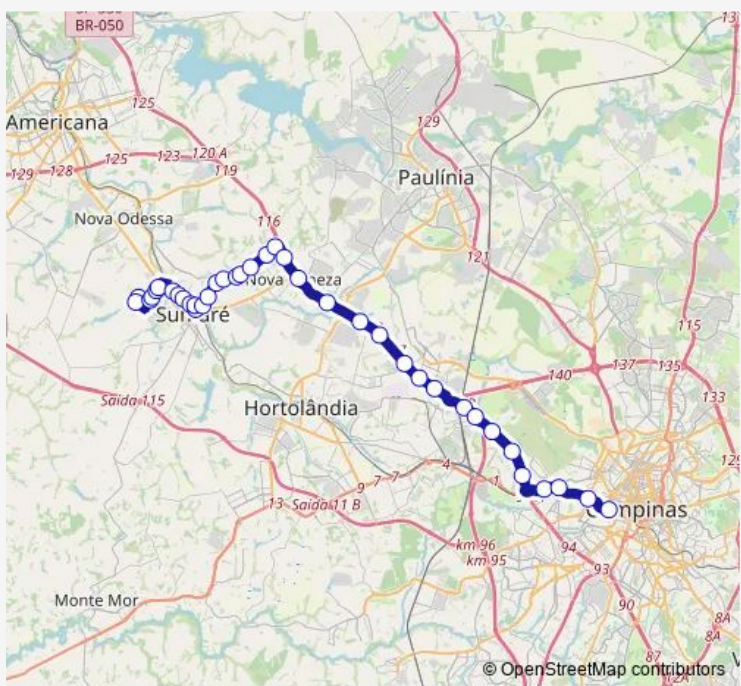

Bus 638 Sumare (Jardim Joao Paulo II) - Campinas (Terminal Metropolitano Prefeito Magalhaes Teixeira)

[Go to website](#)

Direction
 R. Alm. Barroso 205 - Jardim Joao Paulo II Sumare - SP 13172-685 Brasil — Terminal Metropolitano Prefeito Magalhaes Teixeira

38 stops

[Open route schedule](#)

- R. Alm. Barroso 205 - Jardim Joao Paulo II Sumare - SP 13172-685 Brasil
- R. Orlando Antonio De Mattos 184 - Ar1 - Administracao Regional D Sumare - SP 13172-670 Brasil
- Rua Ludovico Scrocca 1025 - Parque Joao de Vasconcelos Sumare - SP 13172-675 Brasil
- R. Ludovico Scrocca 815 - Jardim das Palmeiras Sumare - SP 13172-250 Brasil
- Rua Ludovico Scrocca 559 - Vila Zilda Natel Sumare - SP 13172-250 Brasil
- Rua Ludovico Scrocca 275 - Vila Yolanda Costa e Silva Sumare - SP 13172-250 Brasil
- Av. Joao Argenton 1951 - Jardim Primavera Sumare - SP 13170-584 Brasil
- Av. Joao Argenton 1431 - Estacao Primavera - Jardim Primavera Sumare - SP 13170-275 Brasil
- Av. Joao Argenton - Av. Julia Vasconcelos Bufarah - Centro Sumare - SP 13170-006 Brasil
- Terminal Rodoviario de Sumare
- Av. Julia Vasconcelos Bufarah 349 - Centro Sumare - SP 13170-003 Brasil
- Av. 3M 139 - Centro Sumare - SP 13170-014 Brasil
- Estacao Pronto Socorro Municipal 2 - Av. Julio de Vasconcelos -Vila Valle Sumare - SP 13174-181 Brasil
- Av. Julio de Vasconcelos - Estacao Santa Terezinha - Vila Valle Sumare - SP 13174-050 Brasil

Route schedule

R. Alm. Barroso 205 - Jardim Joao Paulo II Sumare - SP 13172-685 Brasil — Terminal Metropolitano Prefeito Magalhaes Teixeira

Monday	04:45-22:40
Tuesday	04:45-22:40
Wednesday	04:45-22:40
Thursday	04:45-22:40
Friday	04:45-22:40
Saturday	04:45-21:00
Sunday	05:00-21:00

Route info

Direction: R. Alm. Barroso 205 - Jardim Joao Paulo II Sumare - SP 13172-685 Brasil

Stops: 38

Trip Duration: 1 hour 5 min

Av. Julio de Vasconcelos - Estacao Bela Vista - Jardim
Bela Vista Sumare - SP 13175-040 Brasil