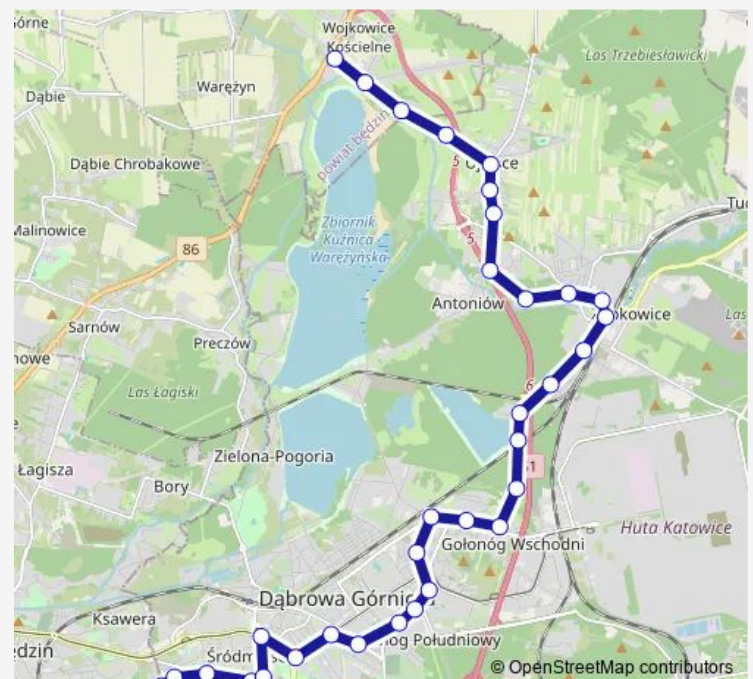

Ząbkowice Centrum

Ząbkowice Willowa

Pogoria I Droga do plaży

Pogoria I Żeglarska [nż]

Gołonóg św. Antoniego [nż]

Gołonóg Aleja Piłsudskiego

Gołonóg Dworzec Pkp

Gołonóg Osiedle

Saturday 19:46

Sunday 19:46

Route info

Direction: Wojkowice Kościelne Kościół

Stops: 31

Trip Duration: 0 hour 52 min

Gołonóg Zakład Energetyczny

Reden Aleja Majakowskiego

Reden

Dąbrowa Górnicza Aleja Róż

Dąbrowa Górnicza Centrum

Dąbrowa Górnicza Muzeum Sztygarka

Mydlice Szpital

Mydlice Wolska

Mydlice Grynia

Mydlice Pętla

Route info

Direction: Wojkowice Kościelne Kościół

Stops: 31

Trip Duration: 0 hour 48 min

Dąbrowa Górnicza Centrum

Dąbrowa Górnicza Muzeum Sztygarka

Mydlice Szpital

Mydlice Wolska