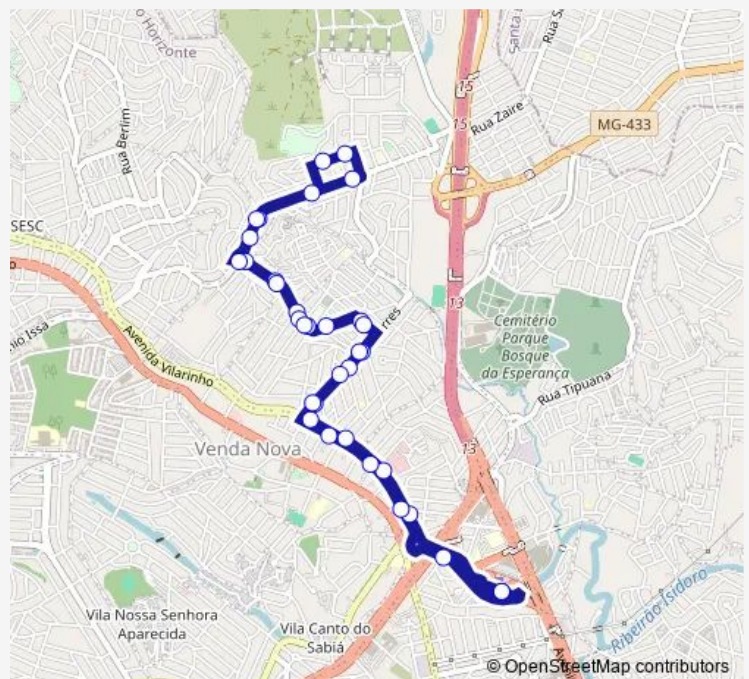

Avenida Vilarinho 1300

Avenida Vilarinho 1616

Avenida Vilarinho 1900

Rua Edgard Torres 354

Rua Edgard Torres 180

Rua Edgard Torres 720

Rua Capitao Sergio Pires 94

Rua Manoel Cunha 100

Rua Rodrigo Fernandes Santos 150

Rua Rodrigo Fernandes Santos 280

Avenida Salamanca 863

Route schedule

Estação Vilarinho - Plataforma B7 — Estação Vilarinho - Plataforma B7

Monday 04:20-23:50

Tuesday 04:20-23:50

Wednesday 04:20-23:50

Thursday 04:20-23:50

Friday 04:20-23:50

Saturday 04:45-23:55

Sunday 05:30-23:50

Route info

Direction: Estação Vilarinho - Plataforma B7

Stops: 34

Trip Duration: 0 hour 27 min

638 — Estação Vilarinho/Minas Caixa

Rua Carmelito Moreira Dos Reis 291

Rua Carmelito Moreira Dos Reis 39

Rua Wilson Abrao Abdo 81

Rua Wilson Abrao Abdo 41

Rua Capitao Sergio Pires 85