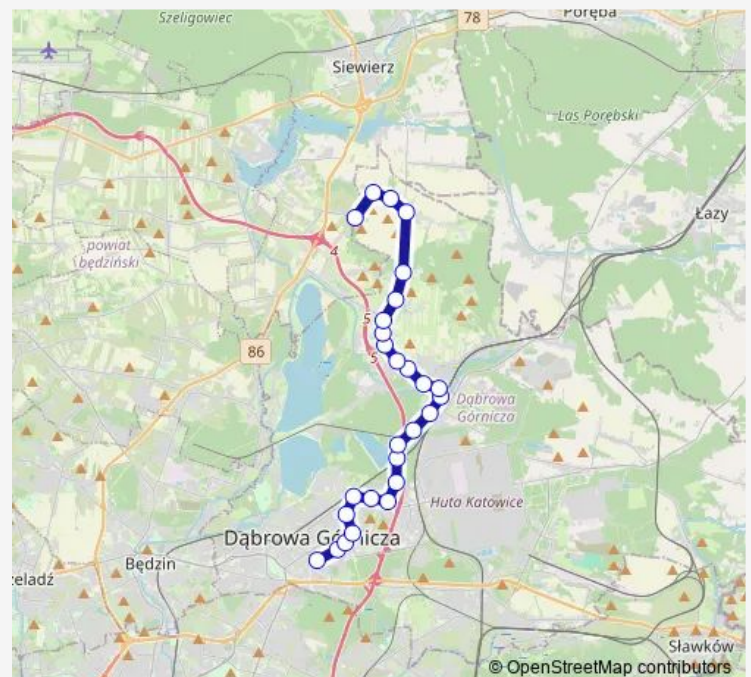

Ujejsce Skrzyżowanie

Route schedule

Reden Aleja Majakowskiego — Podwarpie Pętla

Monday 04:59-05:39

Tuesday 04:59-05:39

Wednesday 04:59-05:39

Thursday 04:59-05:39

Friday 04:59-05:39

Saturday —

Sunday —

Route info

Direction: Reden Aleja Majakowskiego

Stops: 27

Trip Duration: 0 hour 46 min

Ujejsce Szkoła

Podbuczyny Cmentarz