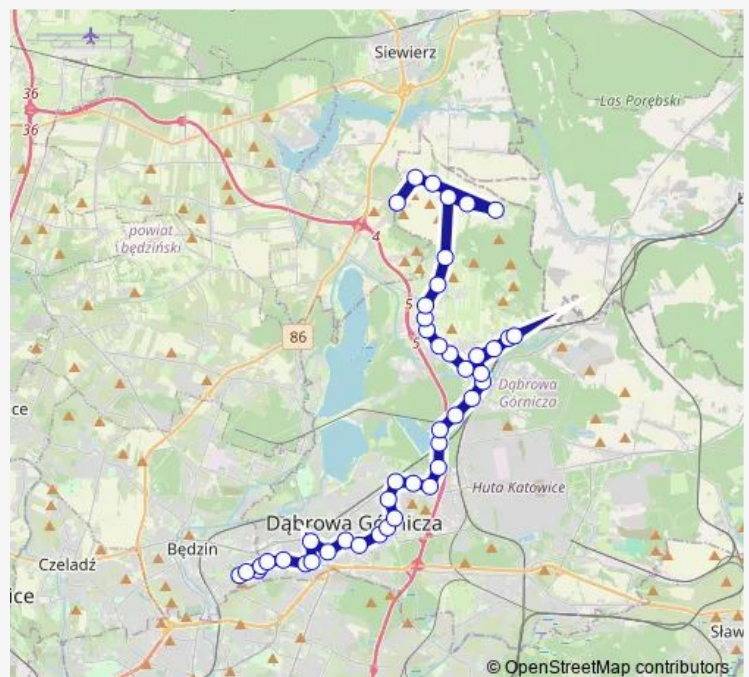

### Route schedule

Mydlice Pętla — Podwarpie Pętla

Monday	22:20
Tuesday	22:20
Wednesday	22:20
Thursday	22:20
Friday	22:20
Saturday	—
Sunday	—

### Route info

Direction: Mydlice Pętla

Stops: 44

Trip Duration: 1 hour 14 min

Pogoria I Droga do plaży

Ząbkowice Willowa

Ząbkowice Centrum

Ząbkowice Kino Uciecha