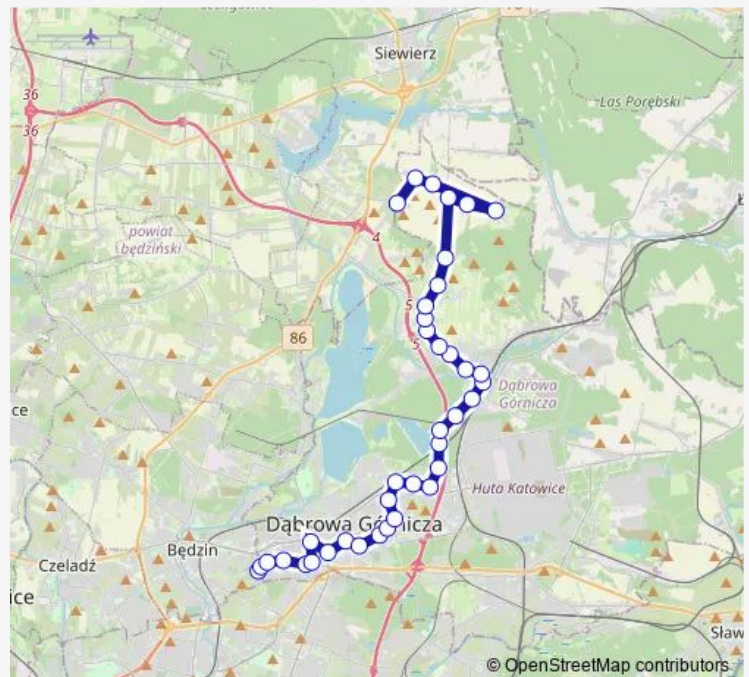

### Route schedule

Podwarpie Pętla — Mydlice Pętla

Monday 06:15-19:06

Tuesday 06:15-19:06

Wednesday 06:15-19:06

Thursday 06:15-19:06

Friday 06:15-19:06

Saturday 07:44-17:04

### Route info

Direction: Podwarpie Pętla

Stops: 33

Trip Duration: 0 hour 54 min

Gołonóg Osiedle

Gołonóg 11 Listopada

Gołonóg Zakład Energetyczny

Reden Aleja Majakowskiego