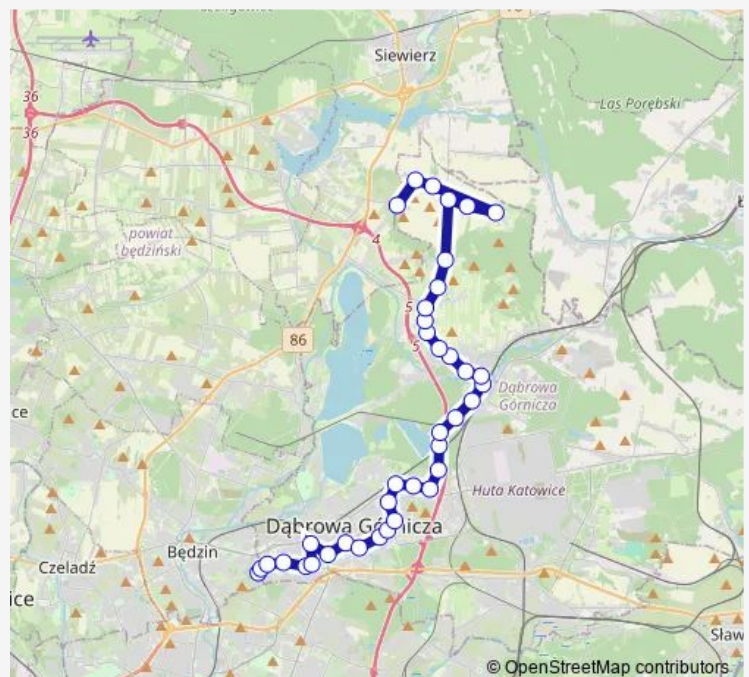

Saturday 07:44-17:04

Sunday 06:24-17:04

Route info

Direction: Podwarpie Pętla

Stops: 33

Trip Duration: 0 hour 59 min

Gołonóg Osiedle

Gołonóg 11 Listopada

Gołonóg Zakład Energetyczny

Reden Aleja Majakowskiego

Reden

Dąbrowa Górnicza Aleja Róż

Dąbrowa Górnicza Centrum

Dąbrowa Górnicza Muzeum Sztygarka

Mydlice Szpital

Mydlice Wolska