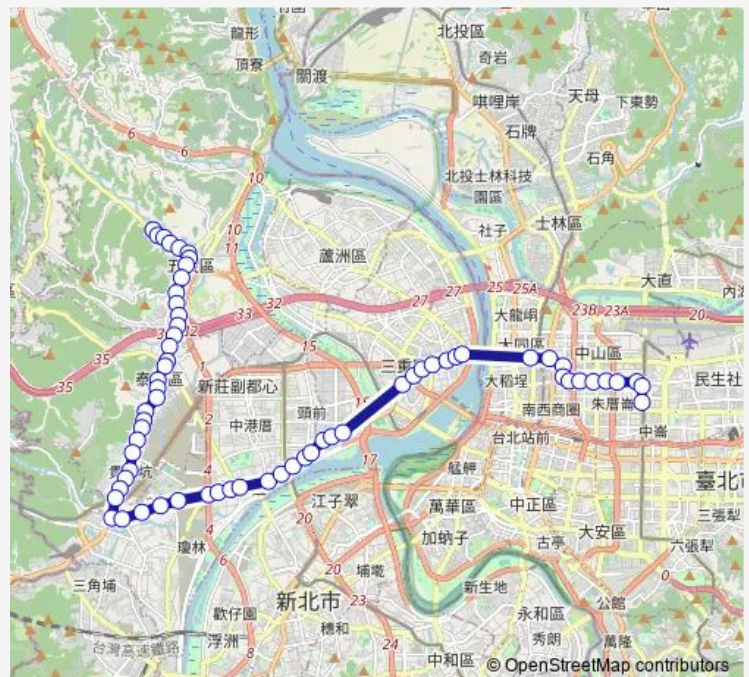

Bus 638 五股-捷運南京復興站

[Go to website](#)

Direction

五股站 — 捷運南京復興站

65 stops

[Open route schedule](#)

- 五股站
- 陸光國宅一
- 陸光國宅
- 五福社區
- 社區活動中心
- 永豐商業銀行
- 五股服務社
- 五股國小
- 蓬萊坑
- 憲兵學校
- 明日世界
- 德音國小
- 遠東物流
- 大窠橋
- 明志和平路口
- 泰山郵局
- 下泰山巖
- 泰山區公所
- 泰山高中
- 同榮里
- 義學里

Route schedule

五股站 — 捷運南京復興站

Monday	00:00
Tuesday	00:00
Wednesday	00:00
Thursday	00:00
Friday	00:00
Saturday	00:00
Sunday	00:00

Route info

Direction: 五股站

Stops: 65

Trip Duration: 24 hour 0 min

638 — 五股-捷運南京復興站

文程路口

明志里

明志國小

泰山巖

明志科技大學

宏泰新村

下坡角

捷運泰山貴和站(明志路)