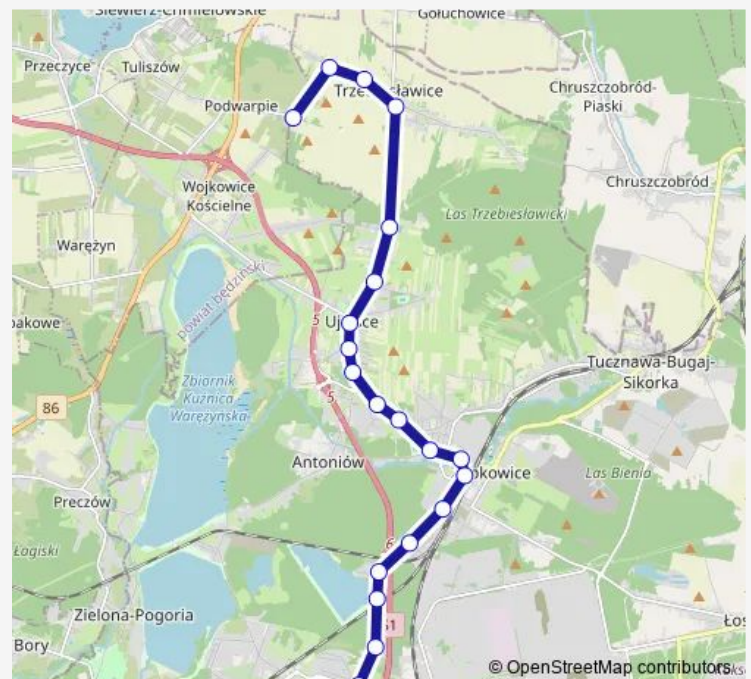

Direction

Gołonóg Swobodna — Podwarpie Pętla

20 stops

[Open route schedule](#)

Gołonóg Swobodna

Gołonóg św. Antoniego [nż]

Pogoria I Żeglarska [nż]

Pogoria I Droga do plaży

Ujejsce Kościół

Ujejsce Skrzyżowanie

Ujejsce Szkoła

Podbuczyny Cmentarz

Trzebieszawice Kościół

Trzebieszawice Zachodnia

Trzebieszawice Glinianki

Podwarpie Pętla

Route schedule

Gołonóg Swobodna — Podwarpie Pętla

Monday 04:34

Tuesday 04:34

Wednesday 04:34

Thursday 04:34

Friday 04:34

Saturday —

Sunday —

Route info

Direction: Gołonóg Swobodna

Stops: 20

Trip Duration: 0 hour 30 min

Direction

Podwarpie Pętla — Gołonóg Aleja Piłsudskiego

22 stops