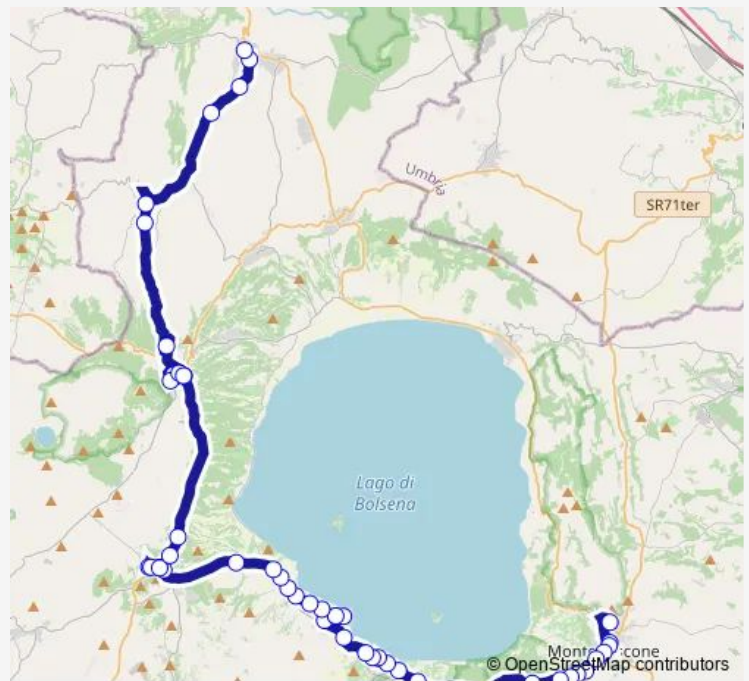

Direction

Montefiascone | Via Salotti Via Moro # f601 — AC-QUAPENDENTE | Ist. OMNICOMPRESIVO LEONARDO DA VINCI # f847

49 stops

[Open route schedule](#)

- Montefiascone | Via Salotti Via Moro # f601
- Montefiascone | piazzale Roma # 1068
- Montefiascone | Piazzale Roma # f15147
- Montefiascone | Ospedale # f604
- Montefiascone | Via Verentana Via Bandita # f605
- Montefiascone | Via Tartarola Via S. Francesco # f607
- Montefiascone | Via Mosse Via 8 Marzo # f608
- Montefiascone | Mosse # f610
- Montefiascone | Via Mosse Via Carpine # f611
- Montefiascone | Mentuccia # f612
- Viterbo | Campo Nuovo # f614
- Marta | Valle Madonne # f615
- Marta | Via Laertina Via Verentana # f616
- Marta | Via Laertina Via De Gasperi # f617
- Marta | Piazza Umberto I # f618
- MARTA | Via Capodimonte Via Roma # f726
- MARTA | Via Capodimonte Via Matteotti # f727
- MARTA | Via Verentana Via Terrarossa # f728
- Capodimonte | Via Poggio Marano Via Verentana # f536
- Capodimonte | Viale R. Margherita Via San Rocco # f537

Route schedule

Montefiascone | Via Salotti Via Moro # f601 — AC-QUAPENDENTE | Ist. OMNICOMPRESIVO LEONARDO DA VINCI # f847

Monday	08:20
Tuesday	08:20
Wednesday	—
Thursday	08:20
Friday	08:20
Saturday	08:20
Sunday	—

Route info

Direction: Montefiascone | Via Salotti Via Moro # f601
 Stops: 49
 Trip Duration: 1 hour 15 min

Montefiascone - Acquapendente # Ac705d

Capodimonte | Via Marconi # f538

Capodimonte | Viale R. Margherita Via San Rocco # f539

CAPODIMONTE | Viale R. Margherita Viale S. Antonio # f730

CAPODIMONTE | V.le R. Margherita Via Isola Martana # f731

CAPODIMONTE | Viale R. Margherita Via Verentana # f732

CAPODIMONTE | Via Verentana (Km 15) # f733