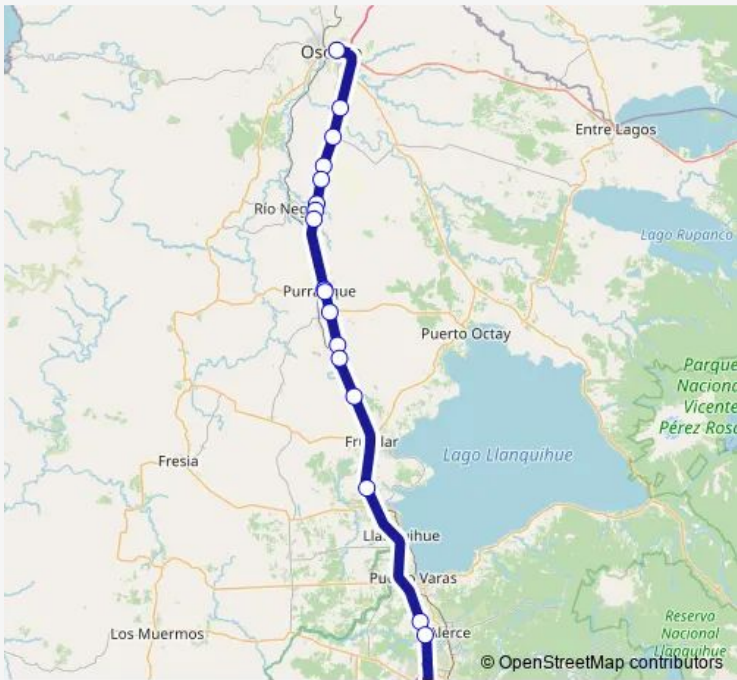

Route schedule

Terminal De Buses Osorno — Terminal Municipal De Buses Puerto Montt

Monday	06:55-16:45
Tuesday	06:55-16:45
Wednesday	06:55-16:45
Thursday	06:55-16:45
Friday	06:55-16:45
Saturday	—
Sunday	—

Route info

Direction: Terminal De Buses Osorno

Stops: 18

Trip Duration: 2 hour 0 min

Ruta 5 Sur / Pellines

Ruta 5 Sur / Casma

Ruta 5 Sur / Del Copihue

Ruta 5 Sur / Corte Alto

Ruta 5 Sur / Purranque Sur

Ruta 5 Sur / Purranque Norte

Ruta 5 Sur / Río Negro

Ruta 5 Sur / Río Negro Medio

Ruta 5 Sur / Río Negro Norte

Ruta 5 Sur / Cancura

Ruta 5 Sur / Pichil

Ruta 5 Sur / Osorno Sur

Terminal De Buses Osorno