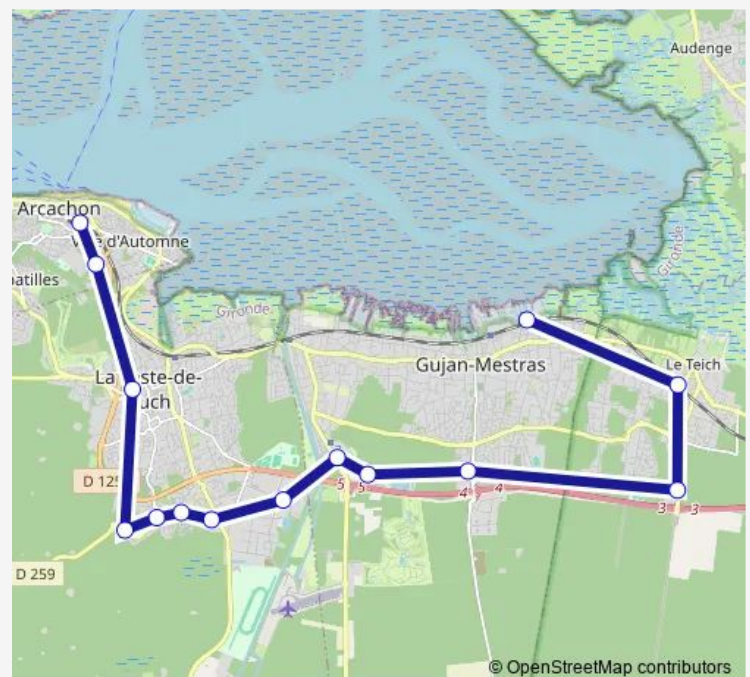

Bus L100 Ligne 100

[Go to website](#)

Direction

Gare d'Arcachon — Lycée de la Mer

14 stops

[Open route schedule](#)

Gare d'Arcachon

Lycée Grand Air - Parc Relais

Médiathèque / C. cial

Technoparc

Gare du Teich

Lycée de la Mer

Route schedule

Gare d'Arcachon — Lycée de la Mer

Monday	06:50
Tuesday	06:50
Wednesday	06:50
Thursday	06:50
Friday	06:50
Saturday	—
Sunday	—

Route info

Direction: Gare d'Arcachon

Stops: 14

Trip Duration: 0 hour 58 min

L100 — Ligne 100

BusMaps

Direction

Gare du Teich — Lycée Saint Elme Berdoulat

14 stops

Tuesday 07:25-18:15

Wednesday 07:25-18:15

Thursday 07:25-18:15

Friday 07:25-18:15

Saturday —

Sunday —

Route info

Direction: Lycée de la Mer