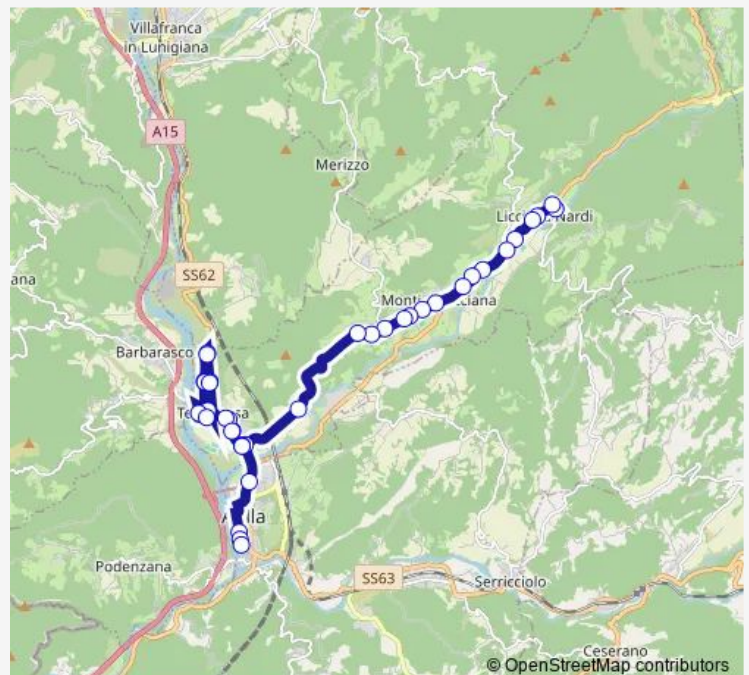

Terrarossa Bv Masero Dir.Aulla

Route schedule

Aulla — Tavernelle

Monday 07:20

Tuesday 07:20

Wednesday 07:20

Thursday 07:20

Friday 07:20

Saturday —

Sunday —

Route info

Direction: Aulla

Stops: 47

Trip Duration: 0 hour 45 min

Bivio Masero

Masero

Costamala

Via Cadrecca

Via Costamala

Piano Di Monti Via Resistenza

Via Costamala/Via Paolo

Monti Di Licciana

Ponte Bosio

Via Massese/Via San Martino

Monti Da Guerrieri

Monti Falegnameria

Licciana Rettilineo

Monti Carabinieri

Licciana

Licciana Scuole

Via Massese/Via Ariella

Via Massese/Via Ariella