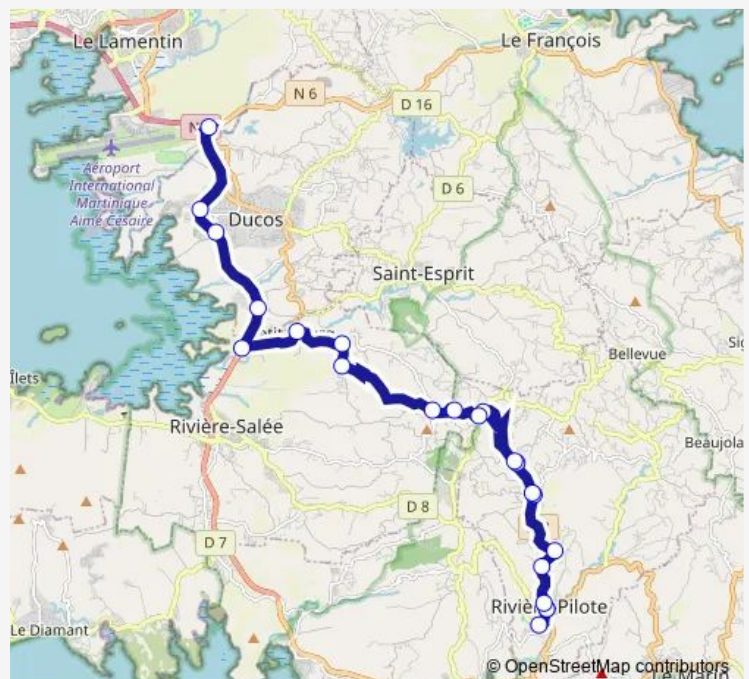

Rivière Pilote - Croisée Perrine Rn8

Rivière Pilote - Entrée Desmartiniere

Rivière Pilote - Croisée Régale/Vignette (RN8/Rd34)

Rivière Pilote - Croisée Régale/Morne Honoré Rn8

Rivière Pilote - Eglise de Régale

Rivière Pilote - Croisée Fond-Masson/Guinée

Rivière Salée - Croisée Lambertson

Rivière Salée - Croisée Courbaril

Rivière Salée - Petit Bourg

Rivière Salée - Rd Pt Petit-Bourg

Ducos - Pont de Génipa

Ducos - Rd Pt Cocotte (Sud>Nord)

### Route schedule

Rivière Pilote - Gare Routière — Le Lamentin - Pole Carrière Tcsp

Monday 05:15-19:00

Tuesday 05:15-19:00

Wednesday 05:15-19:00

Thursday 05:15-19:00

Friday 05:15-19:00

Saturday 05:15-19:35

### Route info

Direction: Rivière Pilote - Gare Routière

Stops: 22

Trip Duration: 0 hour 45 min

■ L-Express 04 — Lignes Express 04 - Rivière Pilote / Ducos / Lamentin Tcsp

Ducos - Rd Pt ZI Champigny (Sud>Nord)