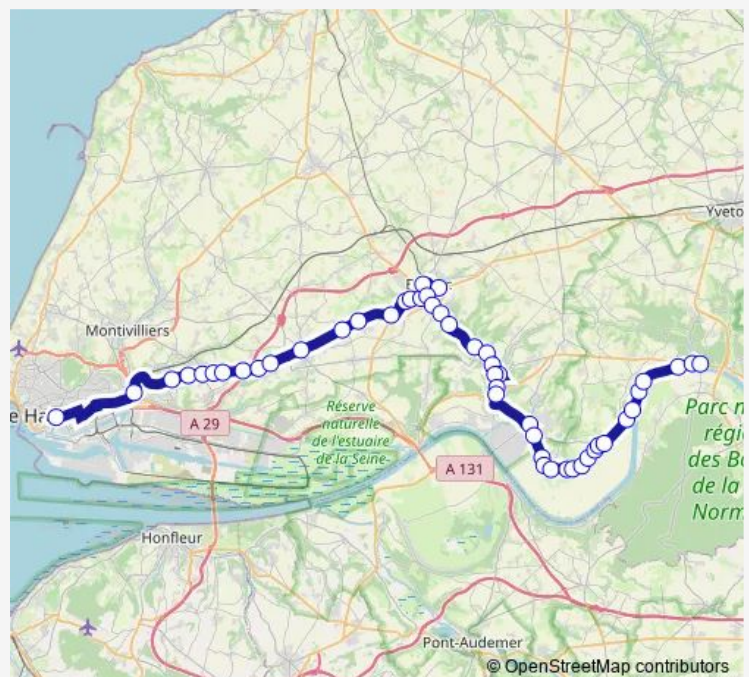

### Direction

LE Havre - Gare Routière — Rives-EN-Seine - Caudebec-EN-Caux\_Rétival

37 stops

[Open route schedule](#)

LE Havre - Gare Routière

Harfleur - Saint-Martin

Gonfreville-L'Orcher - Les Clos Molinons

Saint-Romain-DE-Colbosc - École

LES Trois-Pierres - Le Bois Rosé

LES Trois-Pierres - Mare au Leu

Saint-Eustache-LA-Foret - Les Fonds de Misère

Bolbec - Lycée Pierre de Coubertin

Bolbec - Le Viaduc

Bolbec - Place Félix Faure

### Route schedule

LE Havre - Gare Routière — Rives-EN-Seine - Caudebec-EN-Caux\_Rétival

Monday 06:45-17:20

Tuesday 06:45-17:20

Wednesday 06:45-17:20

Thursday 06:45-17:20

Friday 06:45-17:20

Saturday 06:45-12:30

### Route info

Direction: LE Havre - Gare Routière

Stops: 37

Trip Duration: 1 hour 47 min

Bolbec - Pont Bellet

Gruchet-LE-Valasse - Mairie

Gruchet-LE-Valasse - Supermarché

Lillebonne - Le Becquet