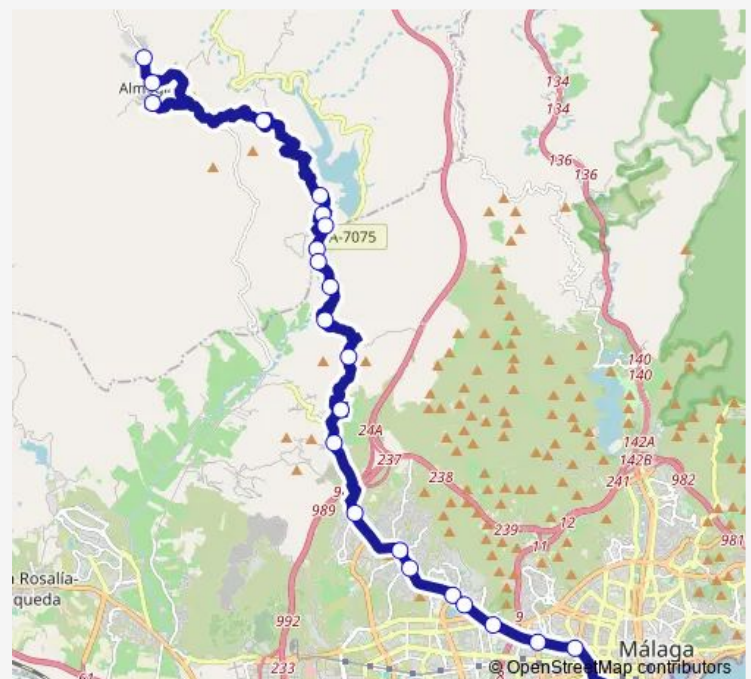

Thursday 09:00-20:00

Friday 09:00-20:00

Saturday 13:15-19:30

Sunday 13:15-19:30

Route info

Direction: Estación De Autobuses De Málaga

Stops: 23

Trip Duration: 0 hour 55 min

M-250 — Málaga-Almogía

La Loma-Almogía

Piscina Municipal

Direction

Piscina Municipal V — Estación De Autobuses De Málaga

23 stops

[Open route schedule](#)

Piscina Municipal V

La Loma-Almogía V

Instituto

Barranco Del Sol V

Presa Casasola V

Lo Yesca V

El Puente V

Las Tinajas V

A-7075 Km 11 300 V

Monday 06:50-16:20

Tuesday 06:50-16:20

Wednesday 06:50-16:20

Thursday 06:50-16:20

Friday 06:50-16:20

Saturday 06:50-15:25

Sunday 08:50-15:25

Route info