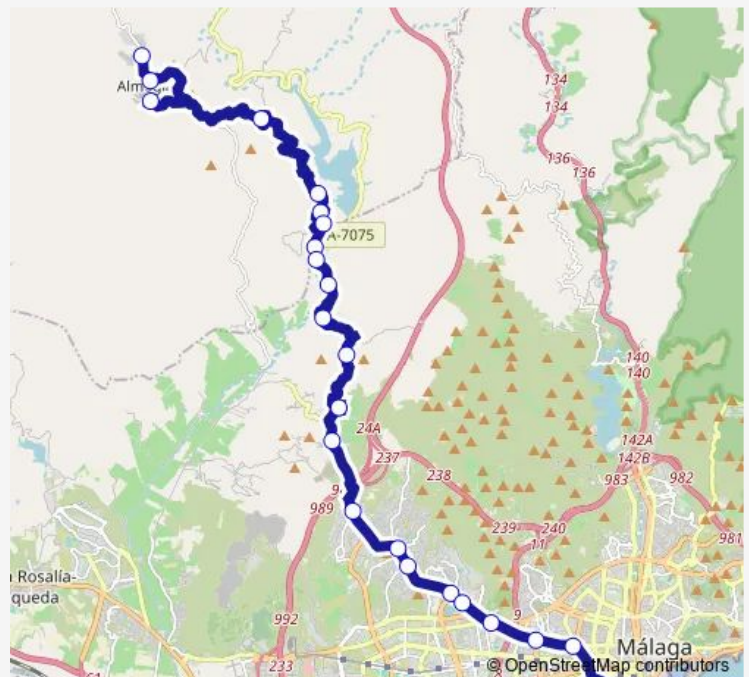

A-7075 Km 6 800

A-7075 Km 8 200

A-7075 Km 10 200

Ventorrillo De Mayo

A-7075 Km 11 300

Las Tinajas

El Puente

Lo Yesca

Thursday 09:00-20:00

Friday 09:00-20:00

Saturday 13:15-19:30

Sunday 13:15-19:30

Route info

Direction: Estación De Autobuses De Málaga

Stops: 23

Trip Duration: 0 hour 55 min

La Loma-Almogía V

Instituto

Barranco Del Sol V

Presa Casasola V

Lo Yesca V

El Puente V

Las Tinajas V

A-7075 Km 11 300 V

Monday 06:50-16:20

Tuesday 06:50-16:20

Wednesday 06:50-16:20

Thursday 06:50-16:20

Friday 06:50-16:20

Saturday 06:50-15:25

Sunday 08:50-15:25

Route info