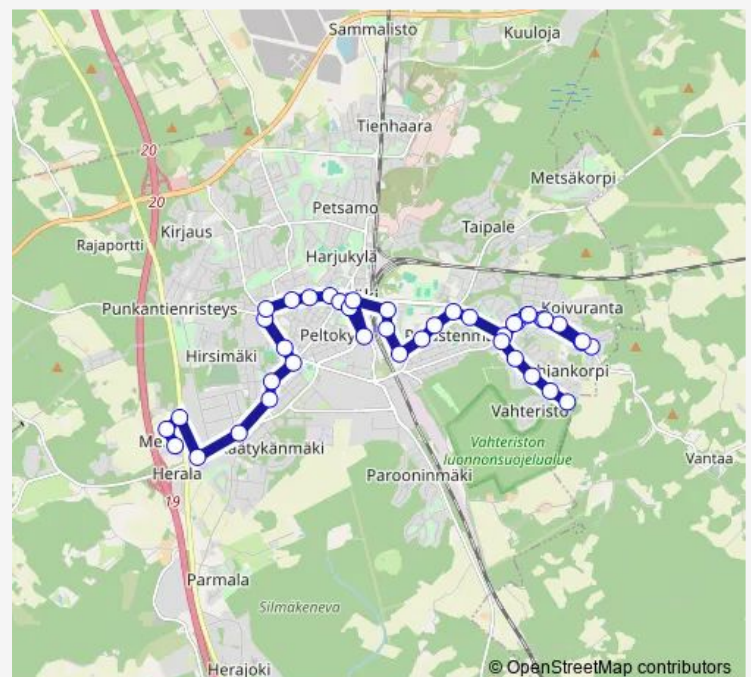

### Route schedule

Pohjankorpi — Merkos th E

Monday 12:30

Tuesday 12:30

Wednesday 12:30

Thursday 12:30

Friday 12:30

Saturday —

### Route info

Direction: Pohjankorpi

Stops: 28

Trip Duration: 0 hour 31 min

■ 3b — Merkos - Pohjankorpi

BusMaps

Puutarhakatu E

Hirsimäki th L (Riihimäki)