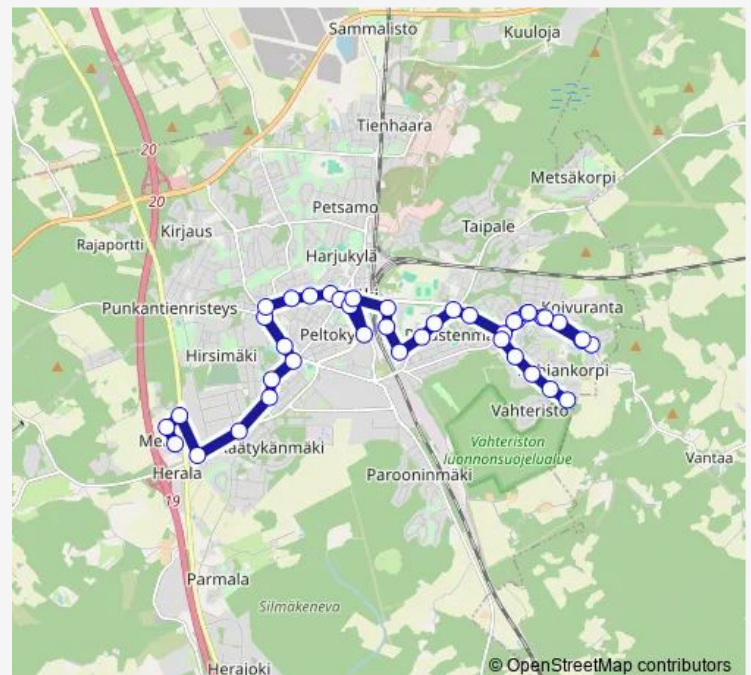

### Direction

Pohjankorpi — Merkos th E

36 stops

[Open route schedule](#)

- Pohjankorpi
- Pohjankorventie L
- Koivikkotie L
- Koivurannantie L
- Impivaarantie L
- Simeonintie L
- Teerimäenkatu E
- Sompiontie E
- Lehmustontie E
- Kumpulantie E
- Teerimäki
- Kumpulantie P
- Lehmustontie P
- Sompiontie P
- Teerimäenkatu P
- Aleksinkatu L
- Peltosaari E
- Jupiterinkatu E
- Saturnuksenkatu L
- Otavankatu L
- Telluskuja P

### Route schedule

Pohjankorpi — Merkos th E

Monday	12:30
Tuesday	12:30
Wednesday	12:30
Thursday	12:30
Friday	12:30
Saturday	—
Sunday	—

### Route info

Direction: Pohjankorpi

Stops: 36

Trip Duration: 0 hour 31 min

■ 3B — Merkos - Pohjankorpi

BusMaps

Kuukatu P

Riihimäen keskuspuisto E