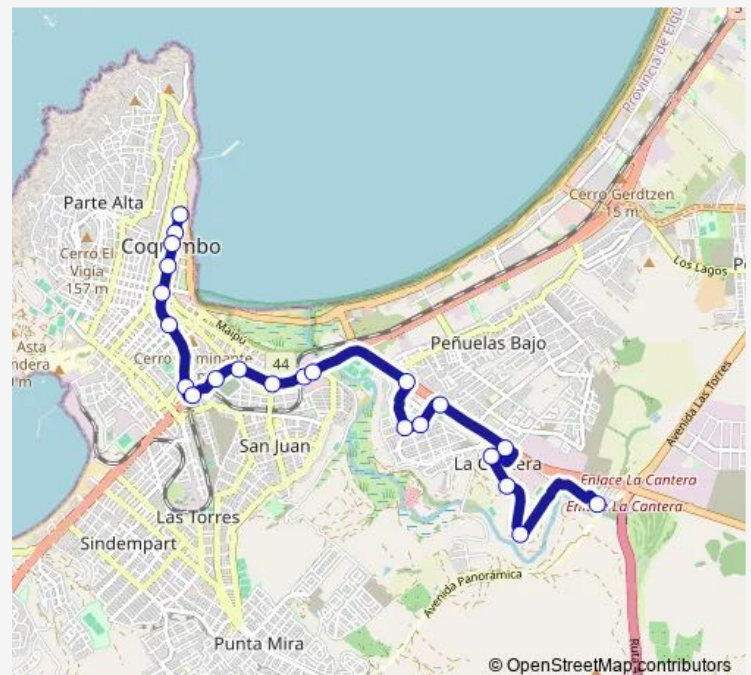

Thursday 06:46-19:16

Friday 06:46-19:16

Saturday 07:00-19:00

Sunday 09:00-18:00

Route info

Direction: Freire

Stops: 22

Trip Duration: 0 hour 58 min

3B — La Cantera

Direction

Las Palmas, 3650-3698 — Las Heras, 302-398

24 stops

[Open route schedule](#)

Las Palmas, 3650-3698

Card Jorge Medina Estévez

Fray Pedro de Azuaga, 2705

Las Torres

La Cantera, 2300-2398

La Cantera, 1920-1968

Acceso A La Cantera

El Culebrón

Su Santidad Papa Fabian, 3405-3433

Avenida Cardenal Jorge Medina Estévez, 3276-3294

La Cantera, 4-500

Tuesday 07:15-19:00

Wednesday 07:15-19:00

Thursday 07:15-19:00

Friday 07:15-19:00

Saturday 07:32-18:47

Sunday 09:00-18:00

Route info

Direction: Las Palmas, 3650-3698