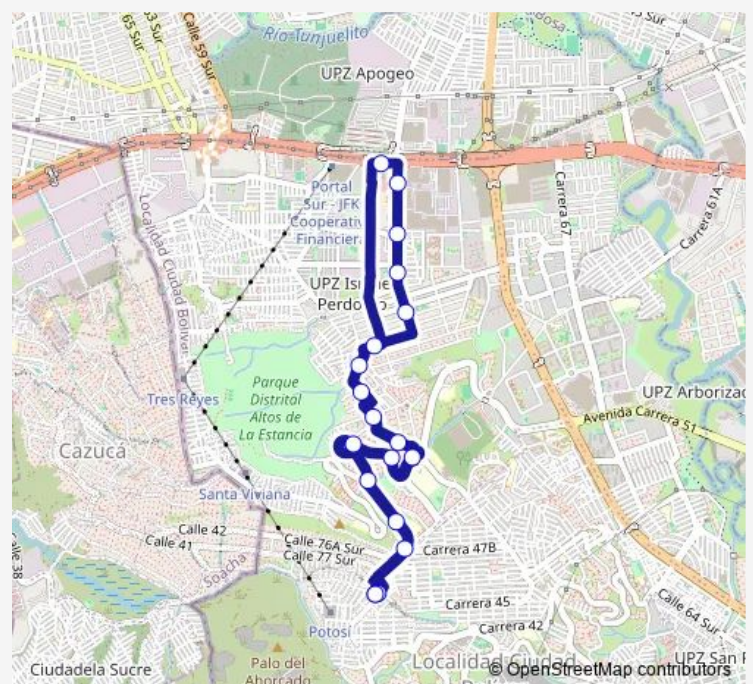

DG 73C Sur - TV 73B

DG 73C Sur - TV 73J

DG 75 Sur - TV 73c

CL 75A Sur - TV 59

TV 50 - CL 75A Sur

TV 44A - DG 77 Sur

DG 77 Sur - TV 44A Br. Potosi

Route schedule

DG 77 Sur - TV 44A Br. Potosi — DG 77 Sur - TV 44A Br. Potosi

Monday 04:00-23:00

Tuesday 04:00-23:00

Wednesday 04:00-23:00

Thursday 04:00-23:00

Friday 04:00-23:00

Saturday 04:00-22:43

Sunday 05:00-22:00

Route info

Direction: DG 77 Sur - TV 44A Br. Potosi

Stops: 19

Trip Duration: 0 hour 57 min

Direction

DG 77 Sur - TV 44A Br. Potosi — DG 77 Sur - TV 44A Br. Potosi

19 stops

[Open route schedule](#)

Thursday 04:00-23:00

Friday 04:00-23:00

Saturday 04:00-22:43

Sunday 05:00-22:00

Route info

Direction: DG 77 Sur - TV 44A Br. Potosi

Stops: 19

Trip Duration: 0 hour 57 min