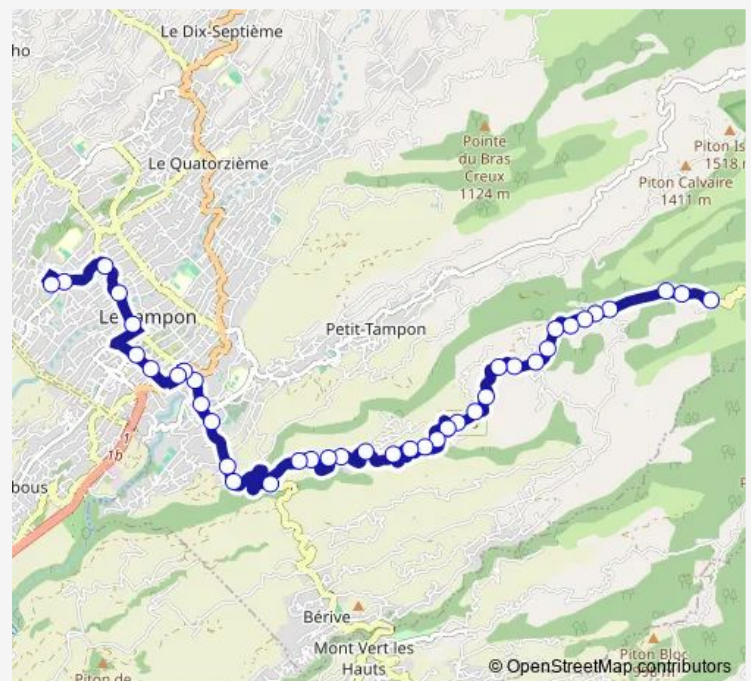

Saturday 05:50-18:55

Sunday 10:10-15:30

Route info

Direction: Terminus Imp Calistemons

Stops: 40

Trip Duration: 0 hour 34 min

T04 — Grand Tampon - Gare Routière Du Tampon

65 Chemin Du Grand Tampon

Chemin Des Jacquiers

36 Chemin Du Grand Tampon

Grand Tampon Les Bas

Int Chemin Du Grand Tampon

La Bergerie

La Pointe

Centre Hippique

Rue Kerveguen

Mosqué Du Tampon

Rond Point Des Chandelles

Carrefour 600

Rue Méziaire Guignard

Aire De Jeux

Mairie Du Tampon

Rue Frédéric Badré

Rond Point Le Juge

Monday 06:25-18:20

Tuesday 06:25-18:20

Wednesday 06:25-18:20

Thursday 06:25-18:20

Friday 06:25-18:20

Saturday 06:25-18:20

Sunday 09:40-15:00

Route info