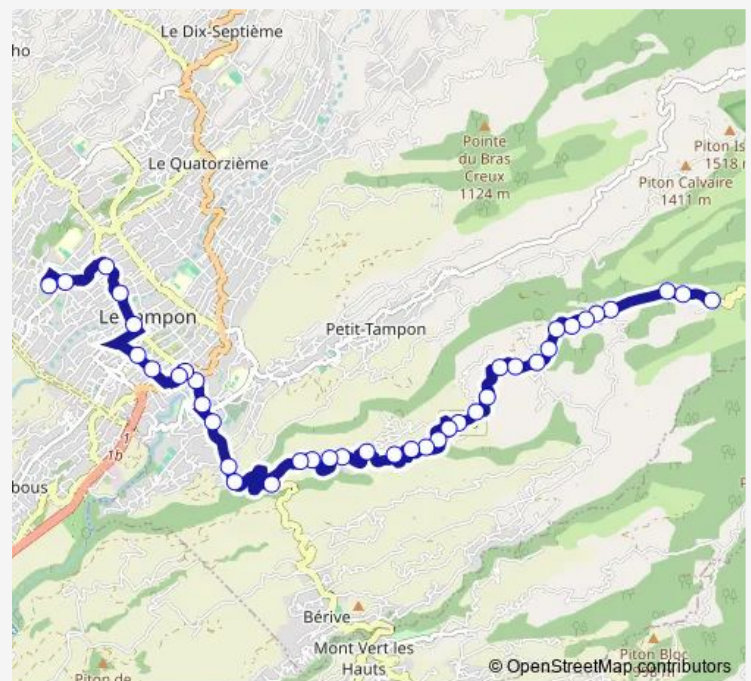

Saturday 06:25-18:20

Sunday 09:40-15:00

Route info

Direction: Gare Routière Du Tampon Quai H

Stops: 39

Trip Duration: 0 hour 37 min

T04 — Grand Tampon - Gare Routière Du Tampon

122 Chemin Du Grand Tampon

127 Chemin Du Grand Tampon

141 Chemin Du Grand Tampon

Chemin Bois De Campêche

Int Chemin Platanes

166 Chemin Du Grand Tampon

181 Chemin Du Grand Tampon

189 Chemin Du Grand Tampon

Impasse Des Grevileas

Tuesday 05:50-18:55

Wednesday 05:50-18:55

Thursday 05:50-18:55

Friday 05:50-18:55

Saturday 05:50-18:55

Sunday 10:10-15:30

Route info

Direction: Terminus Imp Calistemons