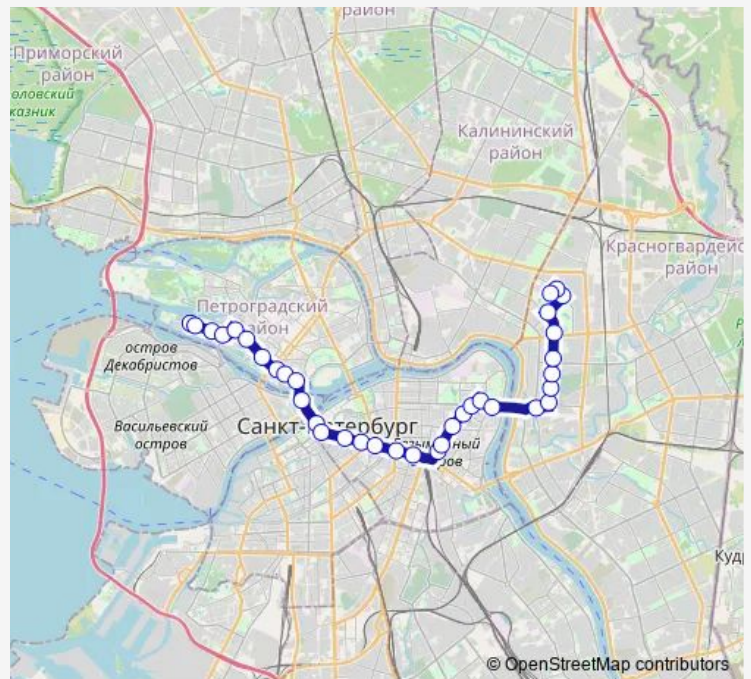

ст. Метро площадь Восстания

Литейный пр.

ст. Метро Гостиный Двор

Route schedule

Конечная Станция ул. Маршала Тухачевского (Посадки/Высадки Нет) — Петровская пл.

Monday	05:54-23:38
Tuesday	05:54-23:38
Wednesday	05:54-23:38
Thursday	05:54-23:38
Friday	05:54-23:38
Saturday	05:57-23:46
Sunday	05:57-23:46

Route info

Direction: Конечная Станция ул. Маршала Тухачевского (Посадки/Высадки Нет)

Stops: 34

Trip Duration: 0 hour 59 min

■ 7 — Таллинская ул. - Петровская пл.

ст. Метро Невский проспект

Большая Конюшенная ул.

Малая Морская ул., ст. Метро Адмиралтейская

Дворцовая пл.

Биржевая пл.

пр. Добролюбова

ст. Метро Спортивная

Стадион Петровский

Петровский пер.

Новоладожская ул.

Sunday 06:15-23:56

Route info

Direction: Петровская пл.

Stops: 35

Trip Duration: 1 hour 1 min

ул. Красного Текстильщика

Якорная ул.

пр. Металлистов