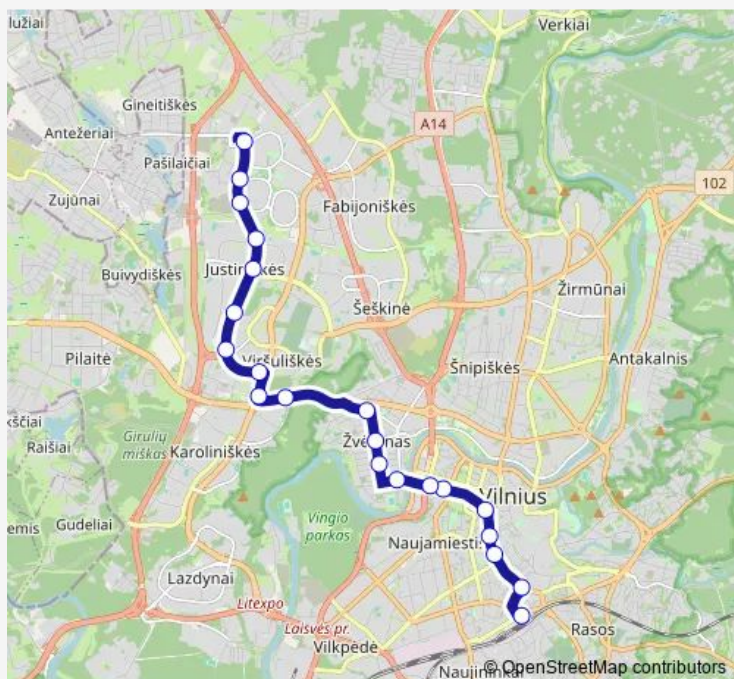

Trolleybus 7 Pašilaičiai–Justiniškės–Žvėrynas–Stotis

[Go to website](#)

Direction

Skalvių st. — Viršilių st.

9 stops

[Open route schedule](#)

Skalvių st.

Medeinos st.

Sūduvių st.

Pumpėnų st.

Taikos st.

Justiniškės

Lūžiai

Kaukaro st.

Viršilių st.

Route schedule

Route info

Direction: Skalvių st.

Stops: 9

Trip Duration: 0 hour 10 min

7 — Pašilaičiai–Justiniškės–Žvėrynas–Stotis

BusMaps

Direction

Skalvių st. — Stotis

23 stops

[Open route schedule](#)

Skalvių st.

Medeinos st.

Sūduvių st.

Pumpėnų st.

Taikos st.

Justiniškės