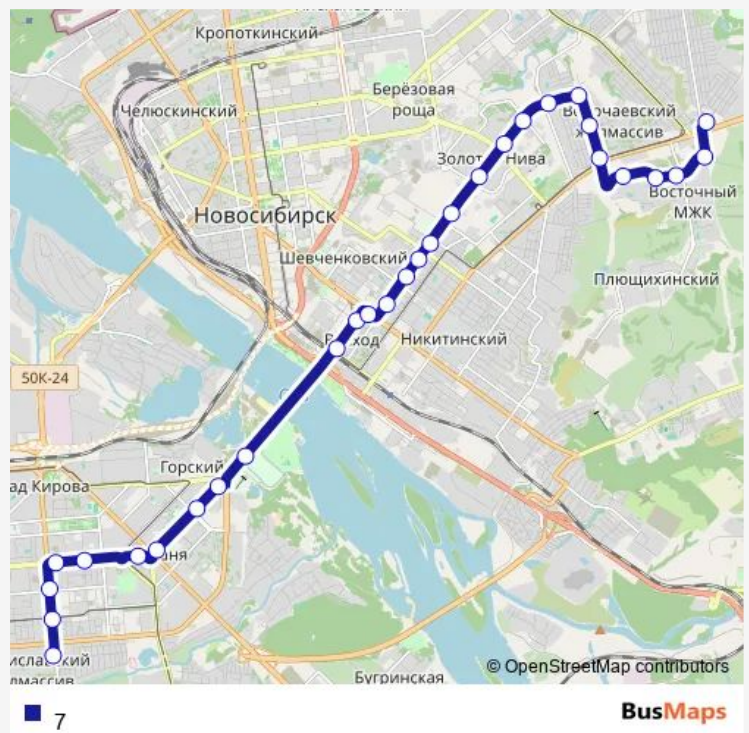

**Route info**

Direction: Жилмассив Станиславский (конечная)

Stops: 30

Trip Duration: 1 hour 11 min

Улица Есенина

Автопарк

Улица Доватора

Жилмассив Волочаевский

## Route info

Direction: улица Докучаева

Stops: 29

Trip Duration: 1 hour 11 min

Телецентр

Площадь Станиславского

Степная улица (Улица Станиславского)

Вертковская улица (Улица Станиславского)