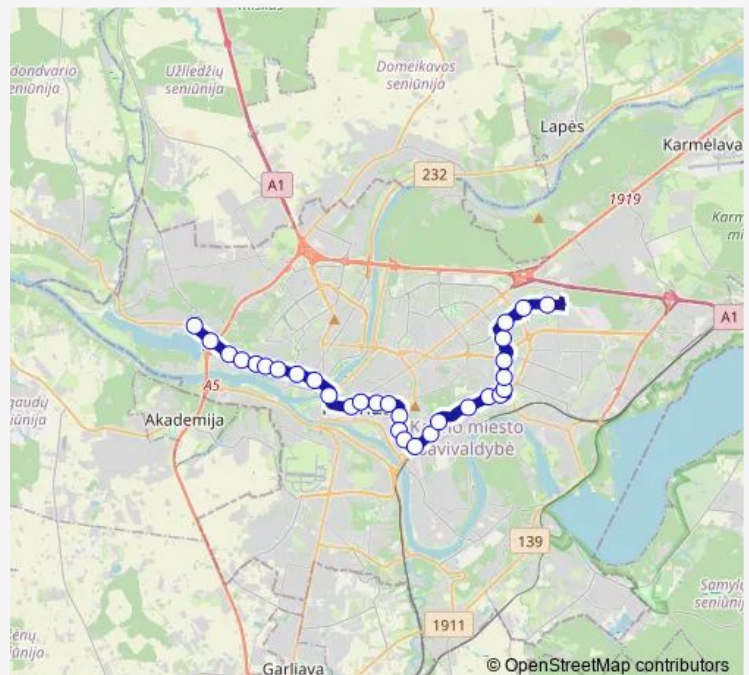

E. Ožeškienės g.

L. Sapiegos g.

Studentų skveras

Gedimino g.

Kęstučio g.

Griunvaldo g.

Autobusų stotis

Geležinkelio stotis

Viadukas

Dainų slėnis

Slėnio g.

Route schedule

Kaniūkai — Technologijų mokymo centras

Monday 04:49-22:15

Tuesday 04:49-22:15

Wednesday 04:49-22:15

Thursday 04:49-22:15

Friday 04:49-22:15

Saturday 06:07-22:00

Sunday 06:07-22:00

Route info

Direction: Kaniūkai

Stops: 30

Trip Duration: 0 hour 55 min

Direction: Kaniūkai

Stops: 22

Trip Duration: 0 hour 29 min

7 Trolleybus time schedules and route maps are available in an offline PDF at busmaps.com. Use the busmaps.com website to see live bus times, train schedule or subway schedule, and step-by-step directions for all public transit in Kaunas