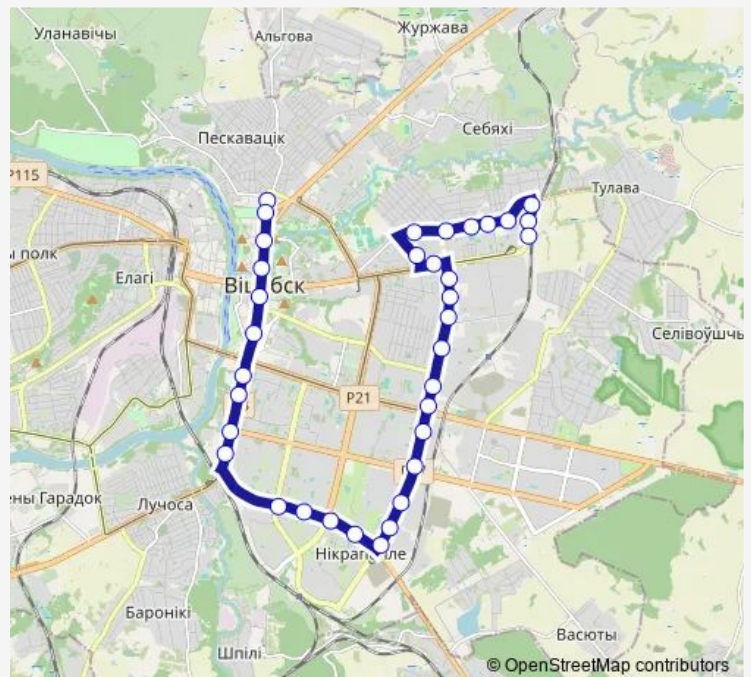

Thursday 06:34-23:34

Friday 06:34-23:34

Saturday 05:57-21:57

Sunday 05:57-21:57

Route info

Direction: Смоленский рынок

Stops: 35

Trip Duration: 1 hour 8 min

Индустриально-педагогический колледж

Троллейбусная

Улица Степаненко

Поликлиника №1

Областная инфекционная больница

Улица Берестеня

Улица Лазо

Улица 6-ая Стадионная

улица Коноплёва

База хозторга

Оптовая База

Улица Туловская

Магазин Омега

микрорайон Фрунзе (высадка)

Direction

Фрунзе — Смоленский рынок