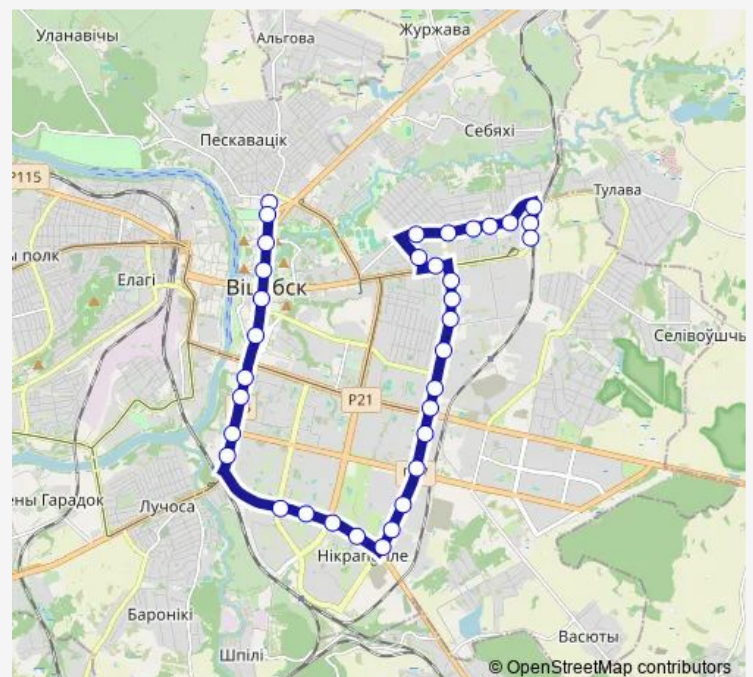

улица Воинов-Интернационалистов

Маладик

Проспект Победы

Областная больница

Никрополье

Сэз

Лицей № 5 приборостроения

улица Петруся Бровки

Thursday 06:34-23:34

Friday 06:34-23:34

Saturday 05:57-21:57

Sunday 05:57-21:57

Route info

Direction: Смоленский рынок

Stops: 35

Trip Duration: 1 hour 8 min

Индустриально-педагогический колледж

Троллейбусная

Улица Степаненко

Поликлиника №1

Областная инфекционная больница

Улица Берестеня

Улица Лазо

Улица 6-ая Стадионная

улица Коноплёва

База хозторга

Оптовая База

Улица Туловская

Магазин Омега

микрорайон Фрунзе (высадка)

Direction

Фрунзе — Смоленский рынок