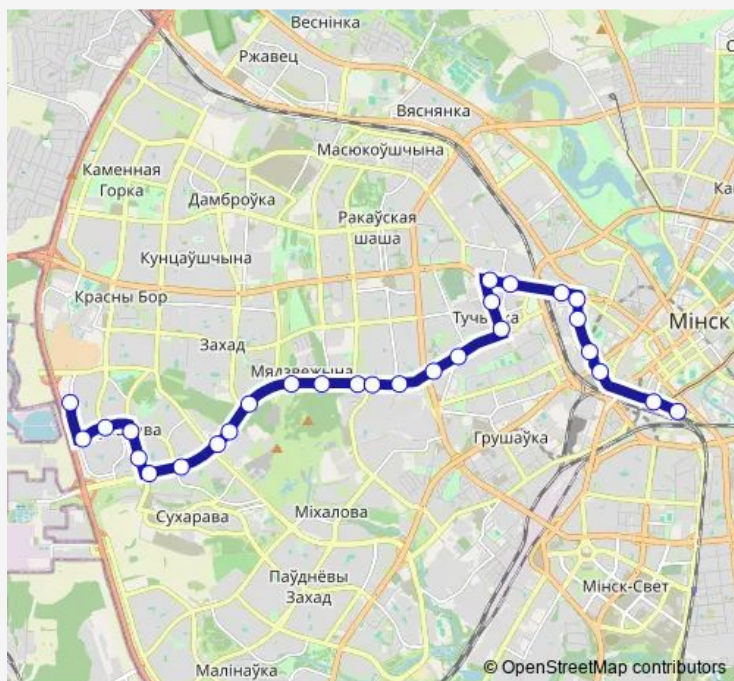

# Trolleybus 7

[Go to website](#)

**Direction**

АВ Центральный — Автостоянка

28 stops

[Open route schedule](#)

- АВ Центральный
- Ленинградская
- площадь Мясникова
- Музыкальный театр
- Галантерейная
- Клары Цеткин
- Кальварийская
- Пинская
- Гусовского
- 3-го Сентября
- Белпласт
- Бетонный проезд
- просп. Жукова
- Янки Мавра
- Гурского
- Бельского
- Кириенко
- Медвежино
- Лесопарк Медвежино
- НПО Центр
- Максима Горьцкого

**Route schedule**

АВ Центральный — Автостоянка

Monday	04:56-23:56
Tuesday	04:56-23:56
Wednesday	04:56-23:56
Thursday	04:56-23:56
Friday	04:56-23:56
Saturday	05:17-00:02 <sup>+1</sup>
Sunday	05:17-00:02 <sup>+1</sup>

**Route info**

Direction: АВ Центральный

Stops: 28

Trip Duration: 0 hour 58 min

Сухаревская

Сухарево-2

Лобанка 99

Лобанка

Скрипникова

Сухарево-6

Автостоянка

**Direction**

ДС Сухарево-5 — АВ Центральный

28 stops

[Open route schedule](#)

ДС Сухарево-5