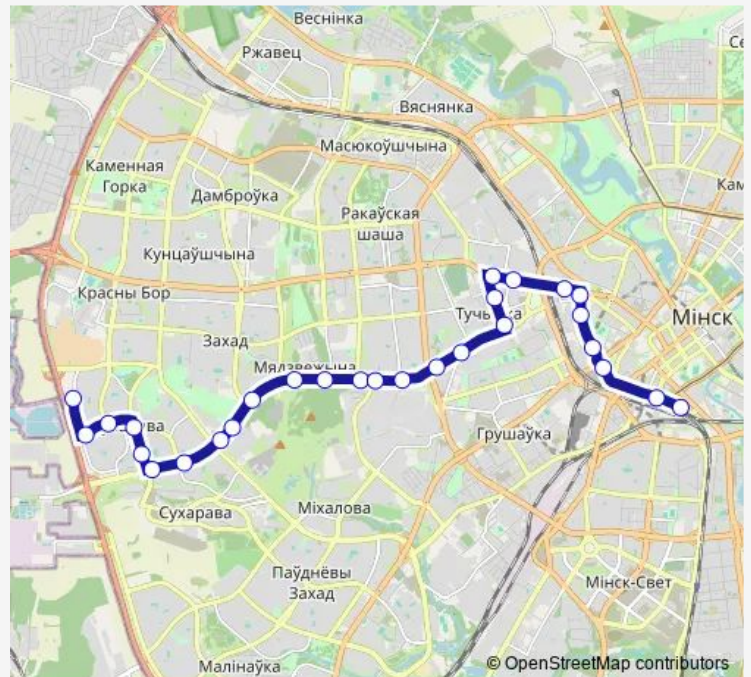

# Trolleybus 7

[Go to website](#)

**Direction**

АВ Центральный — Автостоянка

28 stops

[Open route schedule](#)

- АВ Центральный
- Ленинградская
- площадь Мясникова
- Музыкальный театр
- Галантерейная
- Клары Цеткин
- Кальварийская
- Пинская
- Гусовского
- 3-го Сентября
- Белпласт
- Бетонный проезд
- просп. Жукова
- Янки Мавра
- Гурского
- Бельского
- Кириенко
- Медвежино
- Лесопарк Медвежино
- НПО Центр
- Максима Горьцкого

**Route schedule**

АВ Центральный — Автостоянка

Monday	04:56-23:56
Tuesday	04:56-23:56
Wednesday	04:56-23:56
Thursday	04:56-23:56
Friday	04:56-23:56
Saturday	05:17-00:02 <sup>+1</sup>
Sunday	05:17-00:02 <sup>+1</sup>

**Route info**

Direction: АВ Центральный  
 Stops: 28  
 Trip Duration: 0 hour 58 min

Сухаревская

Сухарево-2

Лобанка 99

Лобанка

Скрипникова

Сухарево-6

Автостоянка

**Direction**

ДС Сухарево-5 — АВ Центральный

28 stops

[Open route schedule](#)

ДС Сухарево-5

Сухарево-6

Скрипникова