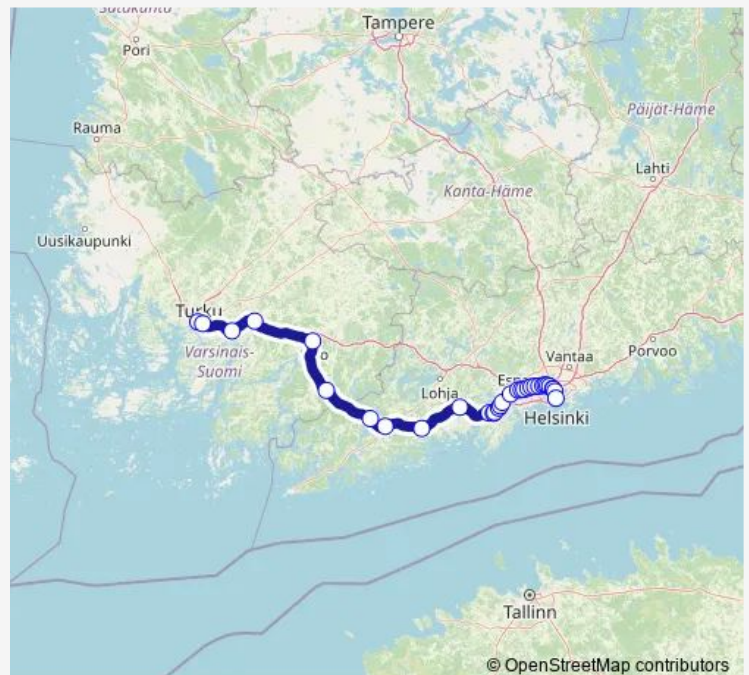

Long Distance Trains S 956 Turku - Helsinki

[Go to website](#)

Direction

Turku — Helsinki

32 stops

[Open route schedule](#)

- Turku
- Kupittaa
- Piikkiö
- Paimio
- Salo
- Ervelä
- Pohjankuru
- Karjaa
- Inkoo
- Siuntio
- Kirkkonummi
- Tolsa
- Heikkilä
- Jorvas
- Vasikkahaka
- Masala
- Kauklahti
- Espoo
- Tuomarila
- Koivuhovi
- Kauniainen

Route schedule

Turku — Helsinki

Monday	—
Tuesday	—
Wednesday	—
Thursday	12:34
Friday	—
Saturday	12:34
Sunday	—

Route info

Direction: Turku

Stops: 32

Trip Duration: 2 hour 6 min

■ S 956 — Turku - Helsinki

Kera

Kilo

Leppävaara

Mäkkylä

Pitäjänmäki

Valimo

Huopalahti

Helsinki Kivihaka