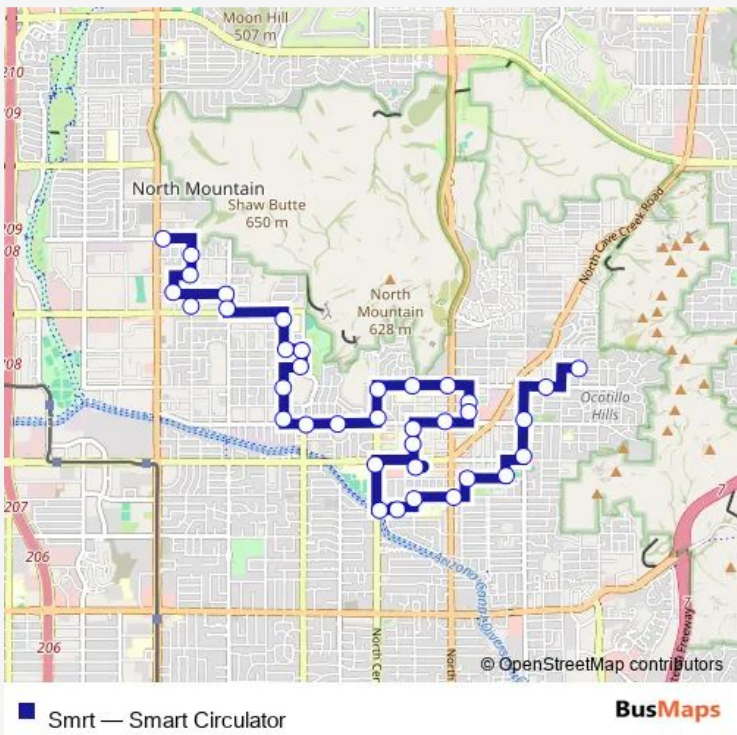

Bus Smrt Smart Circulator

[Go to website](#)

Direction
 Cinnabar Av & 15th St (Flag Zone) — Shangri-la Rd & 19th Av (Flag Zone)
 36 stops
[Open route schedule](#)

- Cinnabar Av & 15th St (Flag Zone)
- Mountain View Rd & 13th St (Flag Zone)
- 12th St & Hatcher Rd
- 11th St & Townley Av (Flag Zone)
- Townley Av & 8th St (Flag Zone)
- Alice Av & 7th St (Flag Zone)
- 3rd St & Alice Av (Flag Zone)
- Sunnyslope Manor (Flag Zone)
- Ruth Av & Central Av (Flag Zone)
- Central Av & Alice Av
- Dunlap Av & Central Av
- Sunnyslope Tc
- 3rd St & Eva St
- Hatcher Rd & 3rd St
- Hatcher Rd & 7th St
- 8th St & Carol Av (Flag Zone)
- 8th St & Vogel Av (Flag Zone)
- Mountain View Rd & 7th St (Flag Zone)
- Mountain View Rd & 3rd St (Flag Zone)
- Central & Mountain View (Flag Zone)
- Hatcher Rd & Central Av

Route schedule
 Cinnabar Av & 15th St (Flag Zone) — Shangri-la Rd & 19th Av (Flag Zone)

Monday	06:00-17:40
Tuesday	06:00-17:40
Wednesday	06:00-17:40
Thursday	06:00-17:40
Friday	06:00-17:40
Saturday	07:45-16:30
Sunday	07:45-16:30

Route info
 Direction: Cinnabar Av & 15th St (Flag Zone)
 Stops: 36
 Trip Duration: 0 hour 36 min

Hatcher Rd & 2nd Dr

Hatcher Rd & 7th Av

9th Av & Hatcher Rd (Flag Zone)

9th Av & Mountain View Rd (Flag Zone)

Wednesday 06:25-18:05

Thursday 06:25-18:05

Friday 06:25-18:05

Saturday 07:33-15:43

Sunday 07:34-15:44

Route info

Direction: Cholla St & 19th Av (Flag Zone)

Stops: 36