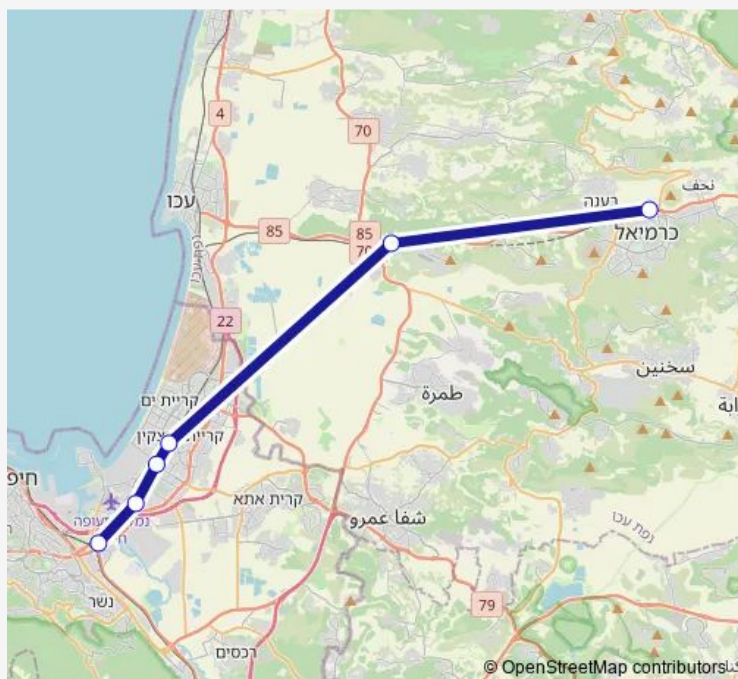

Direction

כרמיאל — קו החוף/מפרץ המרכזי

6 stops

[Open route schedule](#)

מרכזית המפרץ/קו החוף

חוצות מפרץ

קרית חיים

קרית מוצקין

אחיהוד

כרמיאל

Route schedule

מרכזית המפרץ/קו החוף — כרמיאל

Monday	06:52-16:04
Tuesday	06:52-16:04
Wednesday	06:52-16:04
Thursday	06:52-16:04
Friday	—
Saturday	—
Sunday	06:52-16:04

Route info

Direction: מרכזית המפרץ/קו החוף

Stops: 6

Trip Duration: 0 hour 32 min

מרכזית המפרץ/קו החוף-חיפה->כרמיאל-כרמיאל

Direction

מרכזית המפרץ/קו החוף — כרמיאל

6 stops

[Open route schedule](#)

מרכזית המפרץ/קו החוף

Route info

Direction: מרכזית המפרץ/קו החוף

Stops: 6

Trip Duration: 0 hour 32 min

Rail time schedules and route maps are available in an offline PDF at [busmaps.com](#). Use the [busmaps.com](#) website to see live bus times, train schedule or subway schedule, and step-by-step directions for all public transit in Haifa