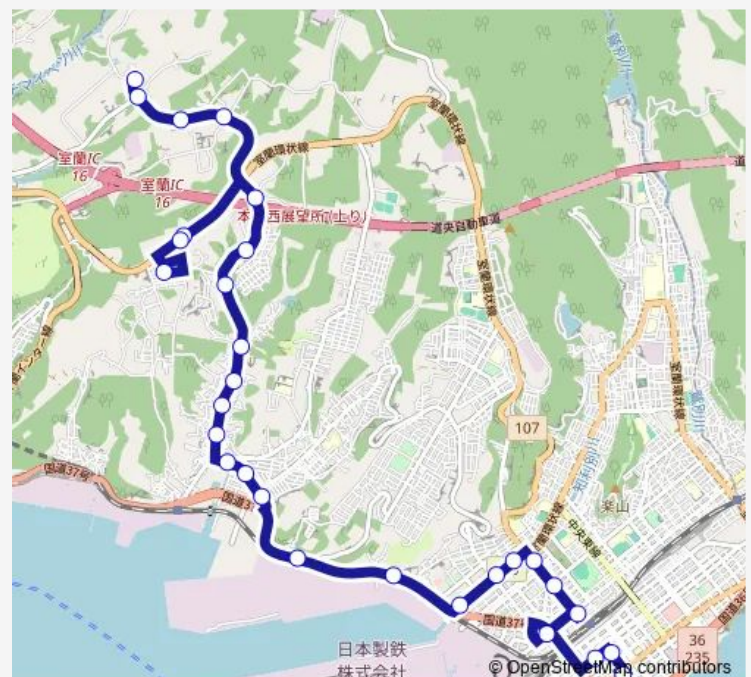

栗林公園前

本輪西4丁目

伊能橋

本輪西3丁目

春雨橋

港北町1丁目

港北町入口

南高平

高平町

中島入口

仲通

Route schedule

浄水場前 — 東町ターミナル

Monday 08:27

Tuesday 08:27

Wednesday 08:27

Thursday 08:27

Friday 08:27

Saturday —

Sunday —

Route info

Direction: 浄水場前

Stops: 29

Trip Duration: 0 hour 42 min

■ すずかけ線 3 復 (浄水場発)

BusMaps

中島町1丁目

東通

中島町3丁目

東室蘭駅西口

中島町4丁目

東町2丁目