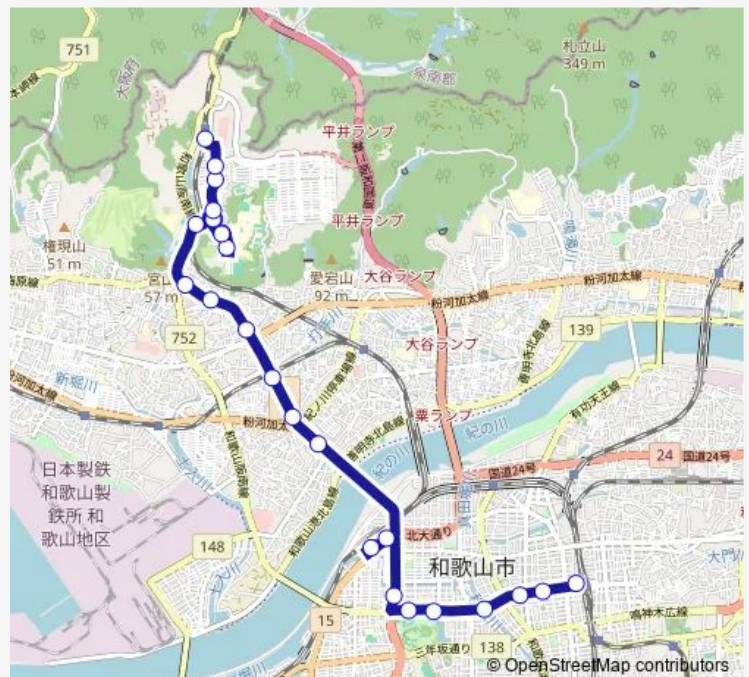

市役所前

公園前西

和歌山城前

Route schedule

和歌山大学前駅 — J r 和歌山駅

Monday 09:17-18:20

Tuesday 09:17-18:20

Wednesday 09:17-18:20

Thursday 09:17-18:20

Friday 09:17-18:20

Saturday 12:19-17:19

Sunday 12:19-17:19

Route info

Direction: 和歌山大学前駅

Stops: 25

Trip Duration: 0 hour 39 min

和歌山大学線【273】

三木町新通

北の新地

新内

J r 和歌山駅

Direction

J r 和歌山駅 — 和歌山大学前駅

25 stops

[Open route schedule](#)

J r 和歌山駅

新内

北の新地

三木町新通

和歌山城前

市役所前

城北橋