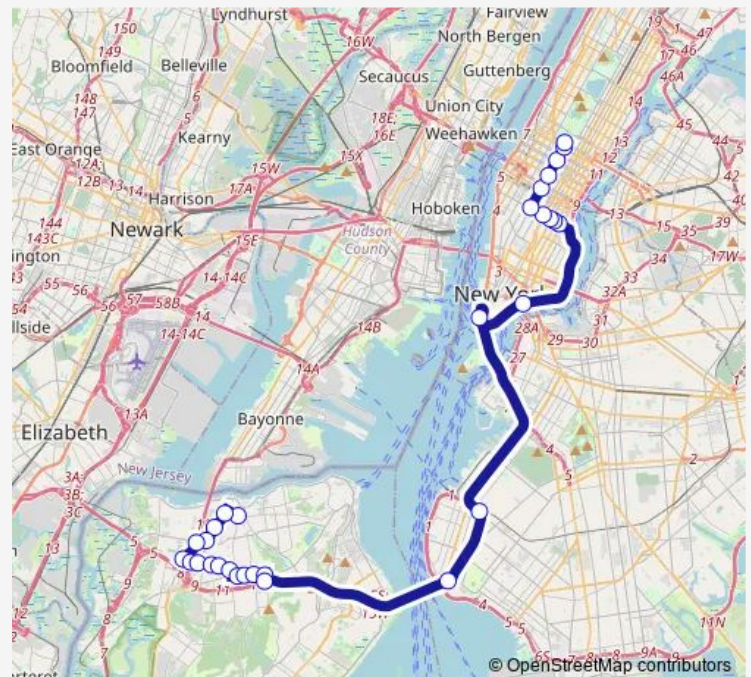

Thursday 14:55-18:15

Friday 14:55-18:15

Saturday —

Sunday —

Route info

Direction: Central Park South/6 Av

Stops: 30

Trip Duration: 1 hour 32 min

Sim3 — Pt. Richmond - Midtown Manhattan Express

Watchogue RD/Crystal Av

Watchogue RD/Levit Av

Watchogue RD/Willow RD East

Richmond AV/Armand St

Forest AV/Richmond Av

Forest AV/Willow RD East

Port Richmond AV/Beekman St

Port Richmond AV/Albion Pl

Castleton AV/Jewett Av

Direction

Castleton AV/Jewett Av — Central Park South/6 Av

30 stops

[Open route schedule](#)

Castleton AV/Jewett Av

Port Richmond AV/Charles Av

Route info

Direction: Castleton AV/Jewett Av

Stops: 30

Trip Duration: 1 hour 49 min

6 AV/W 34 St

Avenue OF THE Americas/W 41 St

6 AV/W 50 St

6 AV/W 57 St