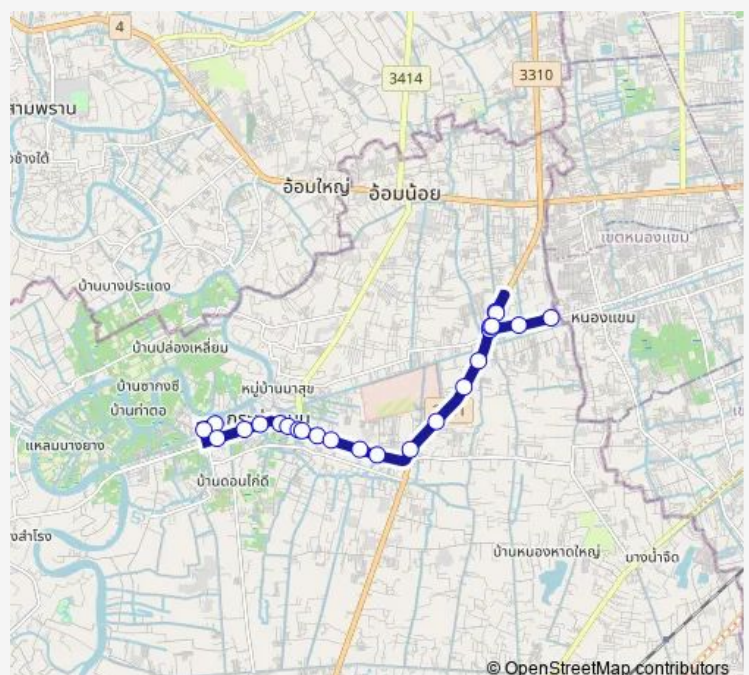

ก่อนถนนสวนหลวง;Before Suan Luang Road

ปากทางสวนหลวง;Suan Luang

Route schedule

จุดขึ้นลง;visual stop — จุดขึ้นลง;visual stop

Monday	00:00
Tuesday	00:00
Wednesday	00:00
Thursday	00:00
Friday	00:00
Saturday	00:00
Sunday	00:00

Route info

Direction: จุดขึ้นลง;visual stop

Stops: 24

Trip Duration: 0 hour 46 min

6011 — ช่วงโรงพยาบาลกระทู้มแบน - บ้านเตาอิฐ; Krathumban Hospital - Baan Tao It

ตรงข้ามวัดใหม่หนองพะอง;Wat Mai Nongphraong (Opposite)