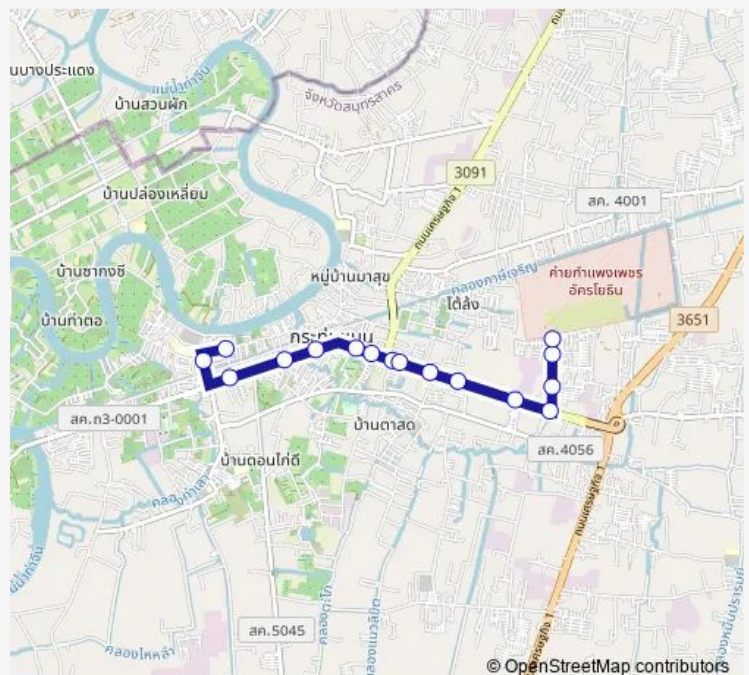

จุดขึ้นลง;visual stop

Route schedule

จุดขึ้นลง;visual stop — จุดขึ้นลง;visual stop

Monday 00:00

Tuesday 00:00

Wednesday 00:00

Thursday 00:00

Friday 00:00

Saturday 00:00

Sunday 00:00

Route info

Direction: จุดขึ้นลง;visual stop

Stops: 16

Trip Duration: 0 hour 52 min

6011 — ช่วงโรงพยาบาลกระทู้มแบน - ค่ายกำแพงเพชรอัครโยธิน; Krathumbean Hospital - Kamphaengphet...