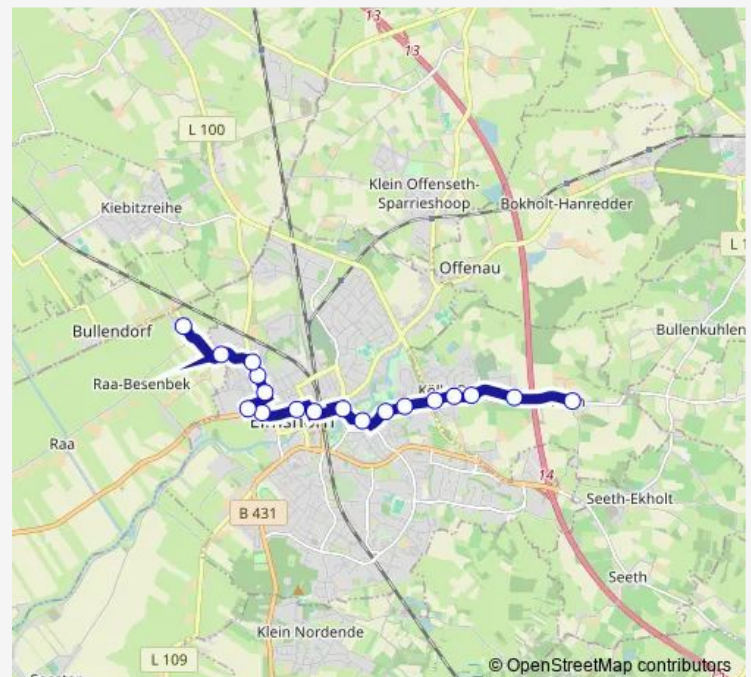

Elmshorn, Beethovenstraße

Elmshorn, Zum Krückaupark

Elmshorn, Berufsschule

Elmshorn, Mühlenstraße

Bf. Elmshorn (Holstenplatz)

Elmshorn, Peterstraße

Elmshorn, Gerberstraße

Elmshorn, Turnstraße

Tuesday 04:38-23:33

Wednesday 04:38-23:33

Thursday 04:38-23:33

Friday 04:38-23:33

Saturday 06:05-23:33

Sunday 13:06-23:33

Route info

Direction: Kölln-Reisiek, Friedhof

Stops: 17

Trip Duration: 0 hour 22 min

Direction

Kölln-Reisiek, Waldweg — Raa-Besenbek, Achtern Knick

18 stops

[Open route schedule](#)

Kölln-Reisiek, Waldweg

Kölln-Reisiek, An der Autobahn

Kölln-Reisiek, Kastanienweg

Kölln-Reisiek, Lauenberg

Kölln-Reisiek, Moortwiete

Elmshorn, Beethovenstraße

Elmshorn, Zum Krückaupark

Elmshorn, Berufsschule

Elmshorn, Mühlenstraße

Bf. Elmshorn (Holstenplatz)