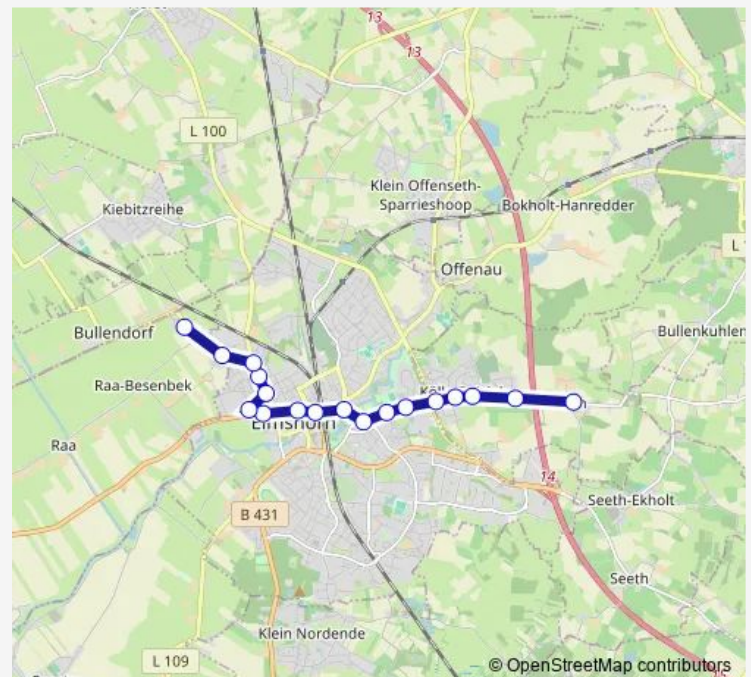

Kölln-Reisiek, Lauenberg

Kölln-Reisiek, Moortwiete

Elmshorn, Beethovenstraße

Elmshorn, Zum Krückaupark

Elmshorn, Berufsschule

Elmshorn, Mühlenstraße

Bf. Elmshorn (Holstenplatz)

Elmshorn, Peterstraße

Elmshorn, Gerberstraße

Elmshorn, Turnstraße

Elmshorn, Jahnstraße

Elmshorn, Amselstraße

Elmshorn, Hasenbusch

Elmshorn, Anne-Frank-Straße

Raa-Besenbek, Achtern Knick

Route schedule

Route info

Direction: Kölln-Reisiek, Friedhof

Stops: 17

Trip Duration: 0 hour 22 min

6500

Direction

Raa-Besenbek, Achtern Knick — Kölln-Reisiek, Friedhof

17 stops

[Open route schedule](#)

Raa-Besenbek, Achtern Knick

Elmshorn, Anne-Frank-Straße

Elmshorn, Hasenbusch

Elmshorn, Amselstraße

Elmshorn, Jahnstraße

Elmshorn, Turnstraße

Elmshorn, Gerberstraße