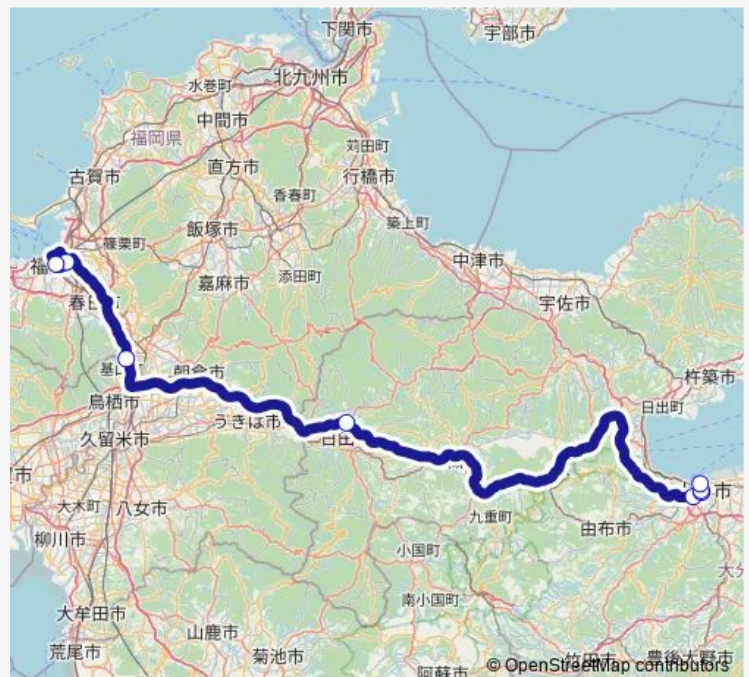

高速基山

高速日田

椎迫

要町

中央通⑤

大分新川

Route schedule

博多バスターミナル — 大分新川

Monday 06:04-21:44

Tuesday 06:04-21:44

Wednesday 06:04-21:44

Thursday 06:04-21:44

Friday 06:04-21:44

Saturday 06:04-22:04

Sunday 06:04-22:04

Route info

Direction: 博多バスターミナル

Stops: 8

Trip Duration: 2 hour 48 min

■ 博多~大分(とよのくに号)

BusMaps

Direction

博多バスターミナル — 大分新川

8 stops