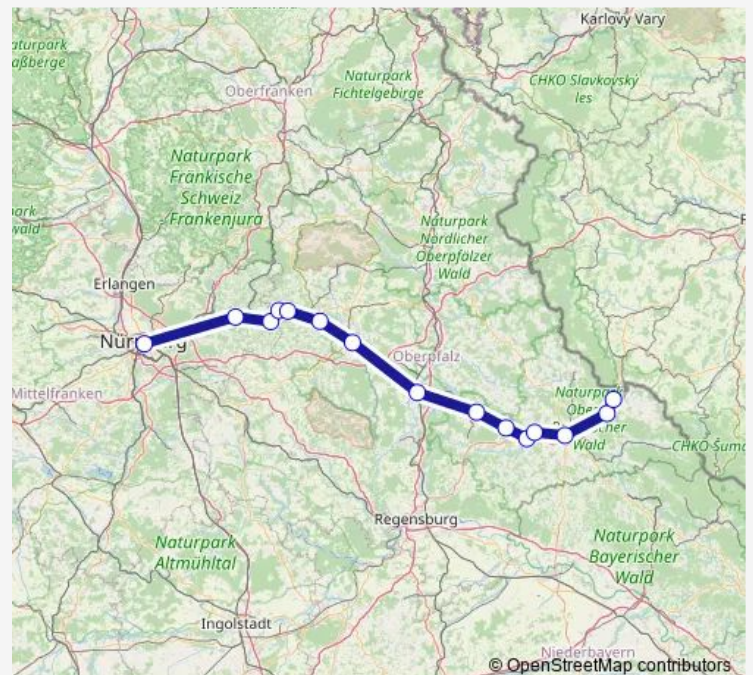

Amberg

Sulzbach-Rosenberg

Neukirchen (b Sulzbach-Rosenberg)

Hersbruck (I Pegnitz)

Lauf a.d.Pegnitz Bahnhof links der Pegnitz

Nürnberg Hbf

Route schedule

Furth im Wald — Nürnberg Hbf

Monday 04:40

Tuesday 04:40

Wednesday 04:40

Thursday 04:40

Friday 04:40

Saturday —

Sunday —

Route info

Direction: Furth im Wald

Stops: 16

Trip Duration: 1 hour 59 min

RE47

Direction

Nürnberg Hbf — Furth im Wald

17 stops

[Open route schedule](#)

Nürnberg Hbf

Hersbruck (r Pegnitz)

Hartmannshof

Etzelwang

Neukirchen (b Sulzbach-Rosenberg)

Sulzbach-Rosenberg

Amberg

Schwandorf