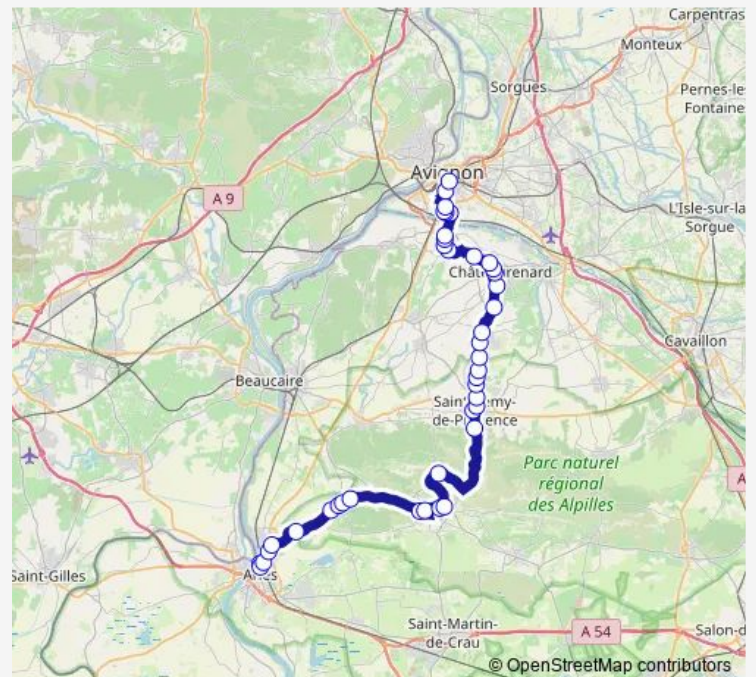

L'Argelier

Mas Bruno

Lagoy

Route schedule

Gare Sncf — PEM Gare Routière

Monday 06:30-19:15

Tuesday 06:30-19:15

Wednesday 06:30-19:15

Thursday 06:30-19:15

Friday 06:30-19:15

Saturday 07:30-18:45

Sunday 08:10-18:45

Route info

Direction: Gare Sncf

Stops: 41

Trip Duration: 1 hour 34 min

Jules Ferry

Passage à Niveau

Chemin de Maya

Les Moulins

Hôtel de Ville

Docteur L. Castan

Les Pins

Follereau

Friday 06:30-19:15

Saturday 07:00-18:15

Sunday 08:00-18:15

Route info

Direction: PEM Gare Routière

Stops: 41

Trip Duration: 1 hour 40 min

République