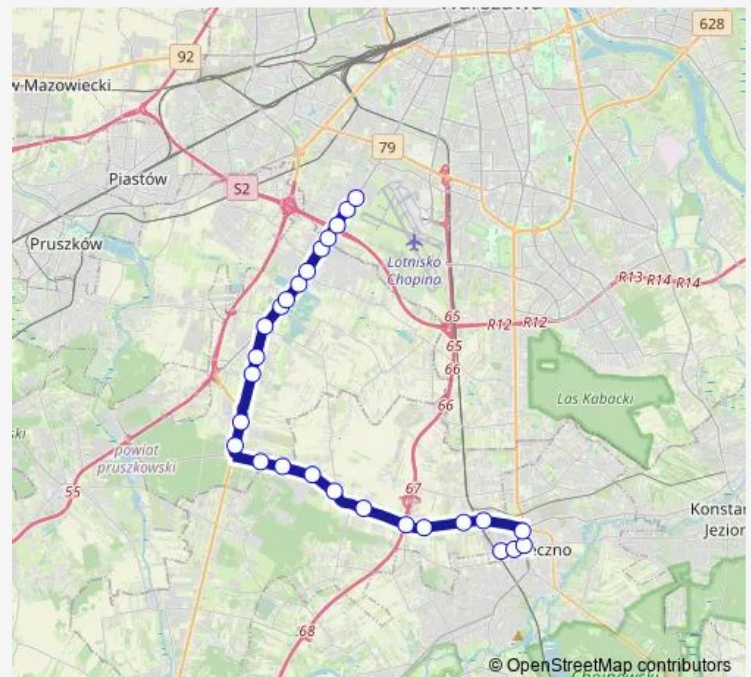

Stara Iwiczna Nowa 01

Stara Iwiczna Kielecka 01

Kolonia Lesznowola Krótka 01

Kolonia Lesznowola Postępu 02

Lesznowola Szkolna 01

Lesznowola 01

Lesznowola-Pole 01

Magdalenka 01

Raszyn Kościół 01

Route schedule

Piaseczno Targowisko 02 — P+R Al. Krakowska 13

Monday 04:25-22:25

Tuesday 04:25-22:25

Wednesday 04:25-22:25

Thursday 04:25-22:25

Friday 04:25-22:25

Saturday 04:30-22:20

Sunday 04:30-22:20

Route info

Direction: Piaseczno Targowisko 02

Stops: 27

Trip Duration: 0 hour 41 min

Raszyn Sportowa 01

Raszyn Młyn 01

Na Skraju 01

Stoicka 01

Szyszkowa 01

P+R Al. Krakowska 13

Direction

P+R Al. Krakowska 13 — Piaseczno Targowisko 01

27 stops

[Open route schedule](#)