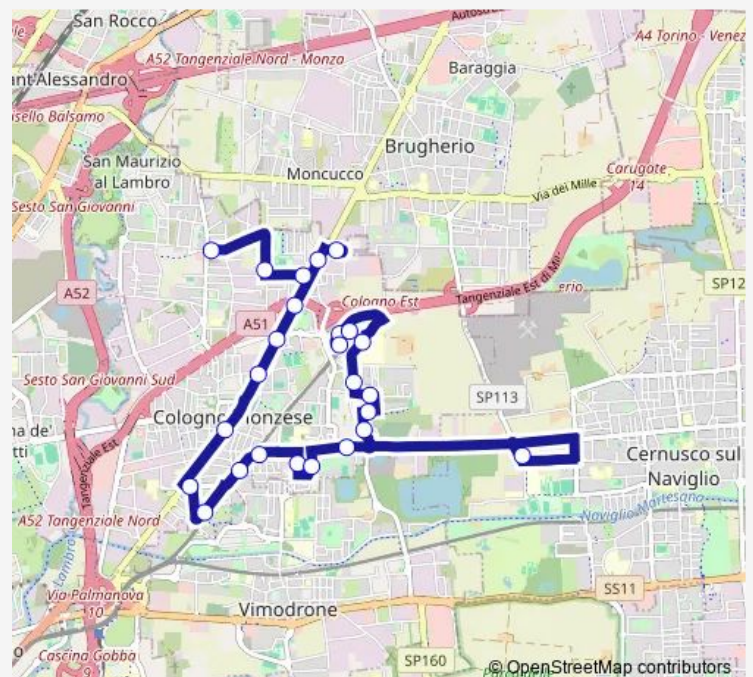

via val di stava via 25 aprile (cologno m.se)

via val di stava via trento (cologno m.se)

cologno sud m2

cologno sud m2

via trento via turati (cologno m.se)

via milano via abruzzi (cologno m.se)

via milano via s.margherita (cologno m.se)

via roma via 4 strade (cologno m.se)

c.so roma via boccaccio (cologno m.se)

via roma (tang. est) (cologno m.se)

via guzzina

via imbersago via taormina (cologno m.se)

Route schedule

cologno nord m2 — cologno (v. giordano)

Monday 06:30-21:00

Tuesday 06:30-21:00

Wednesday 06:30-21:00

Thursday 06:30-21:00

Friday 06:30-21:00

Saturday 06:30-21:00

Sunday —

Route info

Direction: cologno nord m2

Stops: 25

Trip Duration: 0 hour 43 min

707 — cologno (via giordano) - cologno nord m2

via mozart via imbersago (cologno m.se)

via mozart via campania (cologno m.se)

v.le lombardia via respighi (cologno m.se)