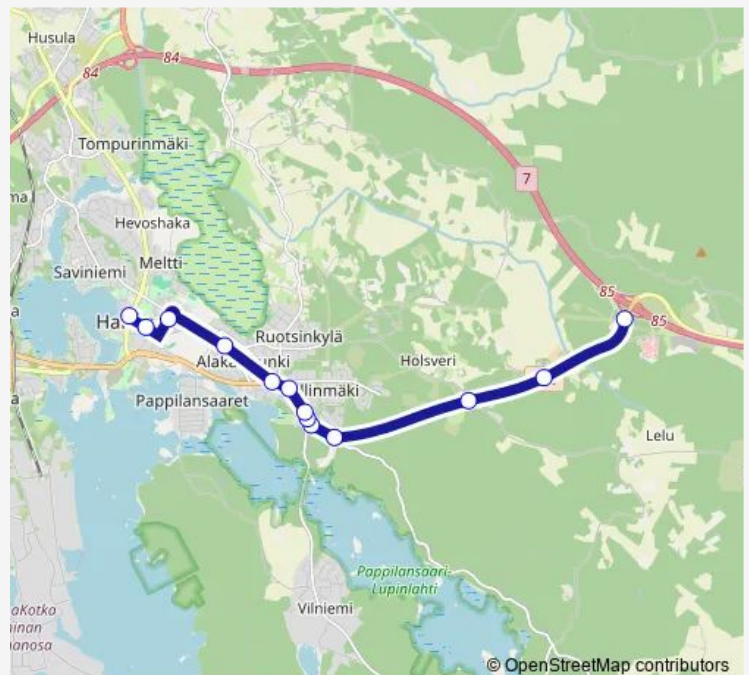

Maariankatu Oikeustalo (torille)

Haminan tori (LA-asemalle)

Hamina LA-as Päätepysäkki

Route schedule

Vaalimaantie 485(L) — Hamina LA-as Päätepysäkki

Monday 07:10-16:00

Tuesday 07:10-16:00

Wednesday 07:10-16:00

Thursday 07:10-16:00

Friday 07:10-16:00

Saturday —

Sunday —

Route info

Direction: Vaalimaantie 485(L)

Stops: 13

Trip Duration: 0 hour 15 min