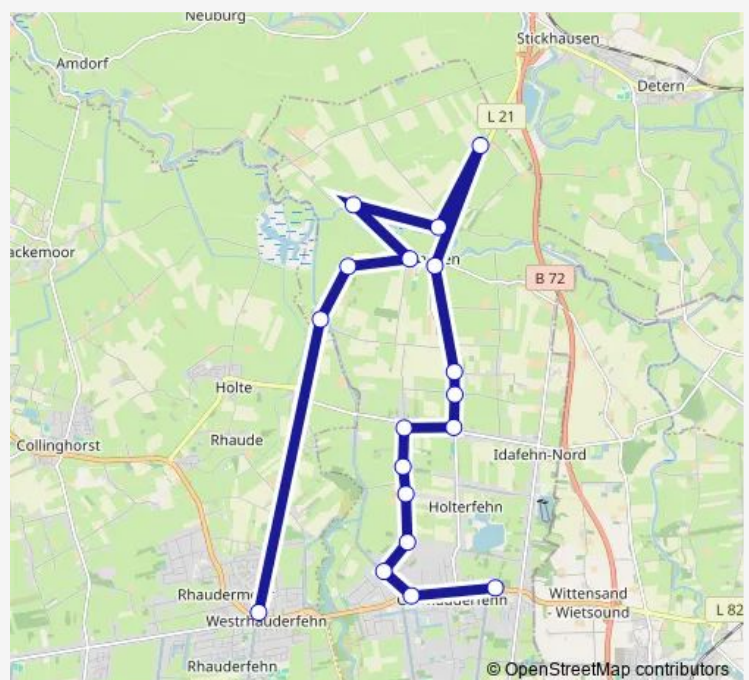

Route schedule

Ostrhauderfehn B 438/Haupt- u. Realschule —
Westrhauderfehn VLL-Busbahnhof

Monday 13:35

Tuesday 13:35

Wednesday 13:35

Thursday 13:35

Friday 13:35

Saturday —

Sunday —

Route info

Direction: Ostrhauderfehn B 438/Haupt- u. Realschule

Stops: 18

Trip Duration: 0 hour 35 min

Direction

Rhauderfehn Schulzentrum — Potshausen Nordstraße/Moorweg

10 stops

[Open route schedule](#)

Rhauderfehn Schulzentrum

Holterfehn Nord-/Holterfehnder Straße (Süd)

Holterfehn Mittelweg

Holterfehn Nordstraße/Theodor-Storm-Straße

Holtermoor Nordstraße/Grest

Ostrhauderfehn B 438/Haupt- u. Realschule

Wednesday 07:13

Thursday 07:13

Friday 07:13

Saturday —

Sunday —

Route info

Direction: Rhauderfehn Schulzentrum

Stops: 10