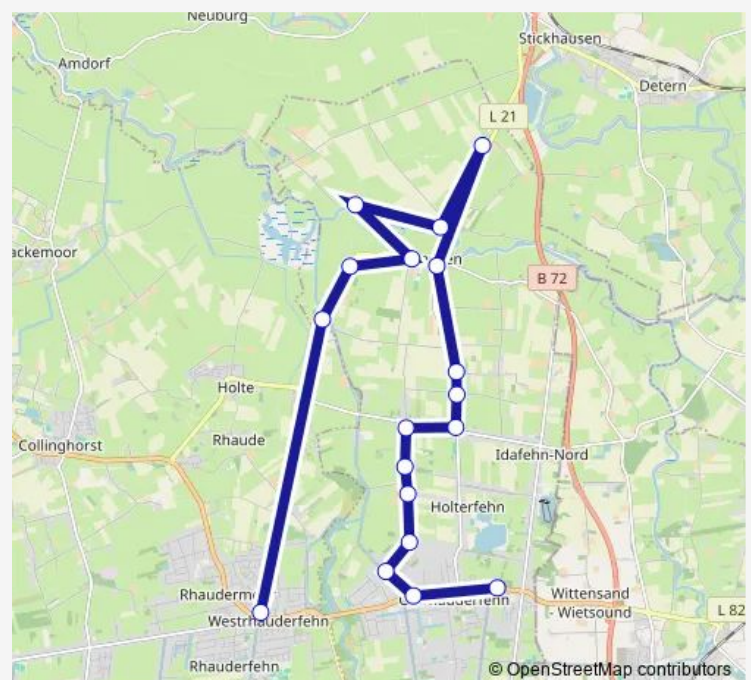

Potshausen Nordstraße/Rinzeldorfer Straße

Terheide Wendeplatz

Potshausen Haus Leda

Amelsbarg Schöpfwerk

Potshausen Potshauer Straße/Holter Landstraße

Potshausen L 21/Kok-Hof

Holterbarge Rabenbrücke

Westrhauderfehn VLL-Busbahnhof

Route schedule

Ostrhauderfehn B 438/Haupt- u. Realschule —
Westrhauderfehn VLL-Busbahnhof

Monday	13:35
Tuesday	13:35
Wednesday	13:35
Thursday	13:35
Friday	13:35
Saturday	—
Sunday	—

Route info

Direction: Ostrhauderfehn B 438/Haupt- u. Realschule

Stops: 18

Trip Duration: 0 hour 35 min

Direction

Rhauderfehn Schulzentrum — Potshausen Nordstraße/Moorweg

10 stops

[Open route schedule](#)

Rhauderfehn Schulzentrum

Holterfehn Nord-/Holterfehnder Straße (Süd)

Saturday —

Sunday —

Route info

Direction: Rhauderfehn Schulzentrum

Stops: 10

Trip Duration: 0 hour 30 min

Direction

Westrhauderfehn VLL-Busbahnhof — Ostrhauderfehn B 438/Haupt- u. Realschule