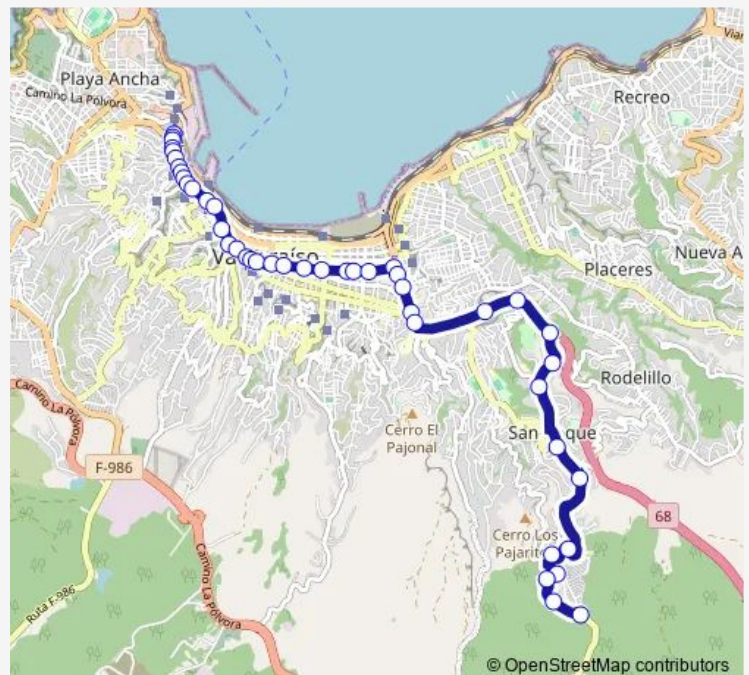

Thursday 07:00-21:00

Friday 07:00-21:00

Saturday 07:30-20:30

Sunday 08:00-20:20

Route info

Direction: Aduana

Stops: 44

Trip Duration: 0 hour 32 min

707 — San Roque -Parque Los Ingleses - Aduana

Pedro Montt - Freire - Parque Salvador Allende

Pedro Montt - Francia

Pedro Montt - Simon Bolivar

Pedro Montt - Morris

Plaza O'Higgins - Congreso Nacional - Teatro Municipal /
Sur

Congreso Nacional - Pedro Montt

Congreso Nacional - Argentina Poniente

Av Argentina - Rancagua / Poniente

Argentina - Independencia

Av. Argentina - Casablanca

Jose Santos Ossa - Sur

Jose Santos Ossa / Sur

Jose Santos Ossa - Noruega

Direction: Camino Real 25

Stops: 43

Trip Duration: 0 hour 29 min

Plaza O'Higgins - Congreso Nacional - Teatro Municipal / Norte

Pedro Montt - Francia

Pedro Montt - Freire - Parque Salvador Allende

Pedro Montt - Las Heras / Oriente