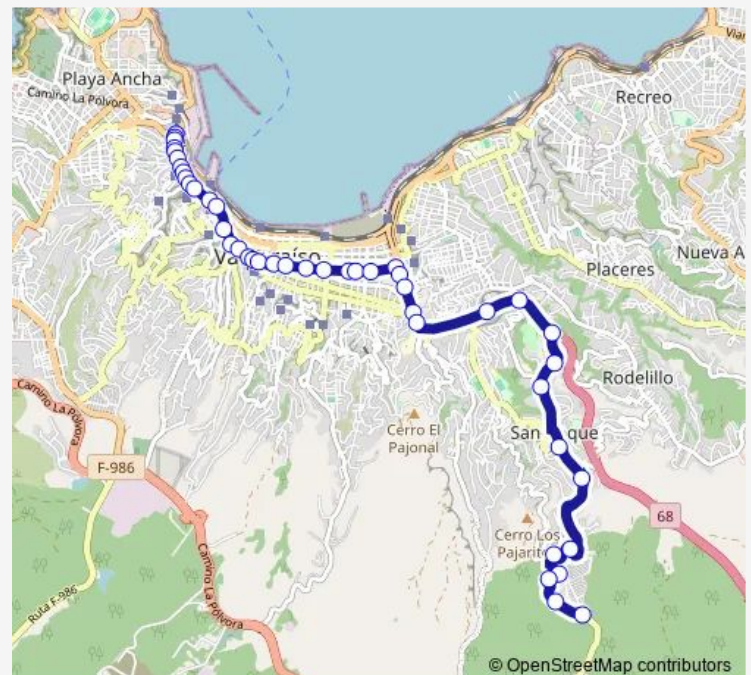

Thursday 07:00-21:00

Friday 07:00-21:00

Saturday 07:30-20:30

Sunday 08:00-20:20

Route info

Direction: Aduana

Stops: 44

Trip Duration: 0 hour 32 min

707 — San Roque -Parque Los Ingleses - Aduana

Pedro Montt - Freire - Parque Salvador Allende

Pedro Montt - Francia

Pedro Montt - Simon Bolivar

Pedro Montt - Morris

Plaza O'Higgins - Congreso Nacional - Teatro Municipal /
Sur

Congreso Nacional - Pedro Montt

Congreso Nacional - Argentina Poniente

Av Argentina - Rancagua / Poniente

Argentina - Independencia

Av. Argentina - Casablanca

Jose Santos Ossa - Sur

Jose Santos Ossa / Sur

Jose Santos Ossa - Noruega

Direction: Camino Real 25

Stops: 43

Trip Duration: 0 hour 29 min

Plaza O'Higgins - Congreso Nacional - Teatro Municipal / Norte

Pedro Montt - Francia

Pedro Montt - Freire - Parque Salvador Allende

Pedro Montt - Las Heras / Oriente